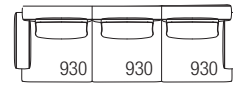

MUSTIQUE

Teilezeichnung

Sofa Tiefe 1040 - 41"

2080 - 82"

2280 - 89 3/4"

2480 - 97 3/4"

3010 - 118 1/2"

Endelement Tiefe 1040 - 41"

LI
1980 - 78"

RE

LI
2180 - 85 3/4"

RE

LI
2380 - 93 3/4"

RE

LI
2910 - 114 1/2"

RE

Mittelteil Tiefe 1040 - 41"

1880 - 74"

2080 - 82"

2280 - 89 3/4"

2810 - 110 3/4"

Eckteil Tiefe 1040 - 41"

LI
1040 - 41"

RE