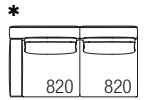

LI 1820 - 71 1/2"