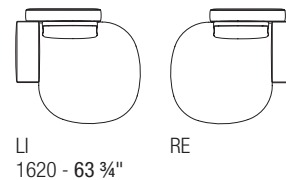

Dormeuse tropfenförmig mit niedrigen Armlehnen
Tiefe 1500 - 59"