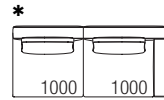

RE

* End/Eckelement

LI 1820 - 71 1/2"

RE

LI 2180 - 85 3/4"

RE

LI 2540 - 100"

RE

Endelement trapezförmig hohe Armlehne
Tiefe 1000 - 39 1/4"

LI 1760 - 69 1/4"

RE

Endelement gebogen hohe Armlehne
Tiefe 1000 - 39 1/4"

LI 1895 - 74 1/2"

RE

Endelement tropfenförmig hohe Rückenlehne
Tiefe 1000 - 39 1/4"