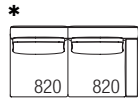

VENISE

Teilezeichnung

Sofa mit hohen Armlehnen
Tiefe 1000 - 39 1/4"

2000 - 78 3/4"

2360 - 92 1/2"

2720 - 107"

Sofa mit niedrigen Armlehnen
Tiefe 1000 - 39 1/4"

2240 - 88"

2600 - 102 1/4"

2960 - 116 1/2"

Endelement hohe Armlehne
Tiefe 1000 - 39 1/4"

LI 1000 - 39 1/4"

RE

LI 1180 - 46 1/4"

RE

LI 1360 - 53 1/2"

RE

* End/Eckelement

LI 1820 - 71 1/2"

RE

LI 2180 - 85 3/4"

RE

LI 2540 - 100"

RE

Endelement trapezförmig hohe Armlehne
Tiefe 1000 - 39 1/4"

LI 1760 - 69 1/4"

RE

Endelement gebogen hohe Armlehne
Tiefe 1000 - 39 1/4"

LI 1895 - 74 1/2"

RE

Endelement tropfenförmig hohe Rückenlehne
Tiefe 1000 - 39 1/4"

LI 1320 - 51 3/4"

RE

Endelement niedrige Armlehne
Tiefe 1000 - 39 1/4"

LI 1120 - 44"

RE

LI 1300 - 51"

RE

LI 1480 - 58 1/4"

RE

LI 1940 - 76 1/4"

RE

LI 2300 - 90 1/2"

RE

LI 2660 - 104 3/4"

RE

Endelement trapezförmig niedrige Armlehne
Tiefe 1000 - 39 1/4"

LI 1760 - 69 1/4"

RE

Endelement gebogen niedrige Armlehne
Tiefe 1000 - 39 1/4"

LI 1900 - 74 3/4"

RE