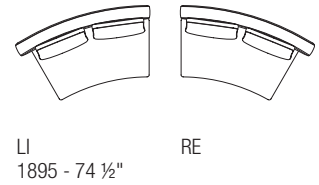

**Endelement
gebogen
ohne Armlehne
Tiefe 1000 - 39 1/4"**