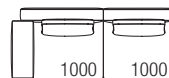

LI 2300 - 90 1/2"