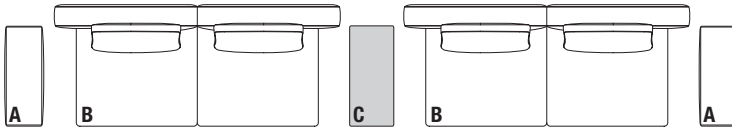

**Dormeuse tropfenförmig
ohne Armlehne
Tiefe 1500 - 59 1/4"**

**Hohe Armlehne H. 630
Tiefe 820 - 32 1/4"**

**Niedrige Armlehne H. 530
Tiefe 820 - 32 1/4"**

VENISE

Beistelltisch Venise Art.-Nr. AF011 anstelle der Armlehne - Methode zur Preisberechnung

- Nr.2 niedrige Armlehnen (A) H. 530 Art.-Nr. **LS1110**
- Nr.2 Sofas ohne Armlehnen (B) Art.-Nr. **LN2910**
- Nr.1 Beistelltisch Venise (C) Art.-Nr. **AF011**

A + B + C + B + A = Gesamt