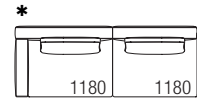

2600 - 102 1/4"

2960 - 116 1/2"

Endelement hohe Armlehne
Tiefe 1000 - 39 1/4"

LI 1000 - 39 1/4"

RE

LI 1180 - 46 1/4"

RE

LI 1360 - 53 1/2"

RE

* End/Eckelement

LI 1820 - 71 1/2"

RE

LI 2180 - 85 3/4"

RE

LI 2540 - 100"

RE

Endelement trapezförmig hohe Armlehne
Tiefe 1000 - 39 1/4"

LI 1760 - 69 1/4"

RE

Endelement gebogen hohe Armlehne
Tiefe 1000 - 39 1/4"

LI 1895 - 74 1/2"

RE

Endelement tropfenförmig hohe Rückenlehne
Tiefe 1000 - 39 1/4"