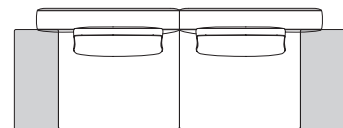

Der 800 mm tiefe Beistelltisch Venise kann auch anstelle der Armlehne verwendet werden, ganz gleich ob die Breite 300 oder 180 beträgt. In diesem Fall ist zu berücksichtigen, dass der Beistelltisch 360 mm breit ist und somit die Gesamtabmessungen des Sofas höher ausfallen.

Breiten mit Armlehne

Breiten mit Beistelltisch AF011

Der Beistelltisch wird im Gegensatz zur Armlehne nicht am Sofa befestigt, sondern wird seitlich oder mittig zwischen mehreren Elementen platziert.

Beistelltisch links

Beistelltisch rechts

Beistelltisch links und rechts

Beistelltisch zentral

VENISE

Beistelltisch Venise Art.-Nr. AF011 anstelle der Armlehne - Teilezeichnung

**Sofa
ohne Armlehnen
Tiefe 1000 - 39 1/4"**

**Endelement
ohne Armlehne
Tiefe 1000 - 39 1/4"**
* End/Eckelement