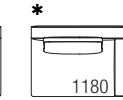

2600 - 102 1/4"

2960 - 116 1/2"

Endelement hohe Armlehne
Tiefe 1000 - 39 1/4"

LI 1000 - 39 1/4"

RE

LI 1180 - 46 1/4"

RE

LI 1360 - 53 1/2"