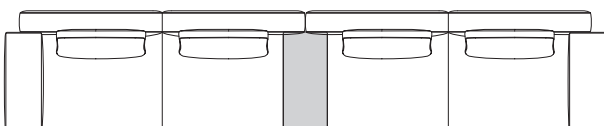

Der 800 mm tiefe Beistelltisch Venise kann auch anstelle der Armlehne verwendet werden, ganz gleich ob die Breite 300 oder 180 beträgt. In diesem Fall ist zu berücksichtigen, dass der Beistelltisch 360 mm breit ist und somit die Gesamtabmessungen des Sofas höher ausfallen.

Breiten mit Armlehne

Breiten mit Beistelltisch AF011

Der Beistelltisch wird im Gegensatz zur Armlehne nicht am Sofa befestigt, sondern wird seitlich oder mittig zwischen mehreren Elementen platziert.

Beistelltisch links

Beistelltisch rechts

Beistelltisch links und rechts

Beistelltisch zentral

VENISE

Beistelltisch Venise Art.-Nr. AF011 anstelle der Armlehne - Teilezeichnung

**Sofa
ohne Armlehnen
Tiefe 1000 - 39 1/4"**

**Endelement
ohne Armlehne
Tiefe 1000 - 39 1/4"**
* End/Eckelement