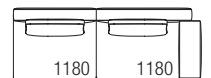

RE

LI 1940 - 76 1/4"

RE

LI 2300 - 90 1/2"

RE

LI 2660 - 104 3/4"

RE

Endelement trapezförmig niedrige Armlehne
Tiefe 1000 - 39 1/4"