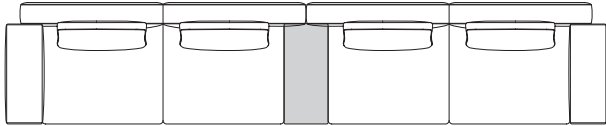

**Dormeuse tropfenförmig
ohne Armlehne
Tiefe 1500 - 59 1/4"**

**Hohe Armlehne H. 630
Tiefe 820 - 32 1/4"**

**Niedrige Armlehne H. 530
Tiefe 820 - 32 1/4"**

VENISE

Beistelltisch Venise Art.-Nr. AF011 anstelle der Armlehne - Methode zur Preisberechnung