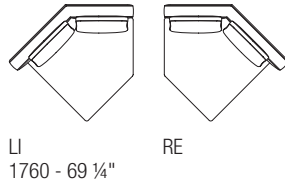

Breiten mit Armlehne

Breiten mit Beistelltisch AF011

Der Beistelltisch wird im Gegensatz zur Armlehne nicht am Sofa befestigt, sondern wird seitlich oder mittig zwischen mehreren Elementen platziert.

Beistelltisch links

Beistelltisch rechts

Beistelltisch links und rechts

Beistelltisch zentral

VENISE

Beistelltisch Venise Art.-Nr. AF011 anstelle der Armlehne - Teilezeichnung

**Sofa
ohne Armlehnen
Tiefe 1000 - 39 1/4"**

**Endelement
ohne Armlehne
Tiefe 1000 - 39 1/4"**
* End/Eckelement

**Endelement
trapezförmig
ohne Armlehne
Tiefe 1000 - 39 1/4"**

**Endelement
gebogen
ohne Armlehne
Tiefe 1000 - 39 1/4"**

**Dormeuse-Endelement
ohne Armlehne
Tiefe 1360 - 53 1/2"**

**Dormeuse-Endelement
ohne Armlehne
Tiefe 1700 - 66 3/4"**