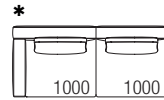

2600 - 102 1/4"

2960 - 116 1/2"

Endelement hohe Armlehne
Tiefe 1000 - 39 1/4"

LI 1000 - 39 1/4"

RE

LI 1180 - 46 1/4"

RE

LI 1360 - 53 1/2"

RE

* End/Eckelement

LI 1820 - 71 1/2"

RE

LI 2180 - 85 3/4"

RE

LI 2540 - 100"

RE

Endelement trapezförmig hohe Armlehne
Tiefe 1000 - 39 1/4"

LI 1760 - 69 1/4"

RE

Endelement gebogen hohe Armlehne
Tiefe 1000 - 39 1/4"

LI 1895 - 74 1/2"

RE

Endelement tropfenförmig hohe Rückenlehne
Tiefe 1000 - 39 1/4"