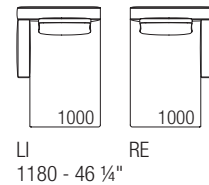

Mittelteil trapezförmig
Tiefe 1000 - 39 1/4"

Mittelteil gebogen
Tiefe 1000 - 39 1/4"

Eckteil 45°/90°
Tiefe 1000 - 39 1/4"

Dormeuse-Endelement hohe Armlehne
Tiefe 1360 - 53 1/2"

Dormeuse-Endelement hohe Armlehne
Tiefe 1700 - 66 3/4"