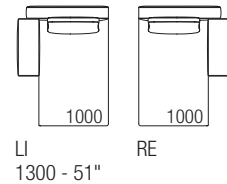

Dormeuse-Endelement niedrige Armlehne
Tiefe 1700 - 66 3/4"