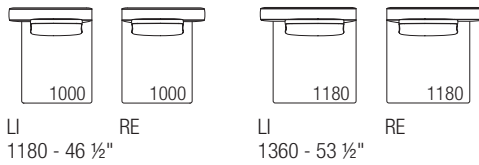

**Dormeuse-Endelement
ohne Armlehne
Tiefe 1360 - 53 1/2"**