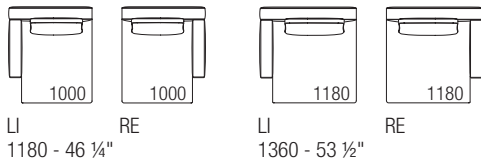

Mittelteil trapezförmig
Tiefe 1000 - 39 1/4"

Mittelteil gebogen
Tiefe 1000 - 39 1/4"

Eckteil 45°/90°
Tiefe 1000 - 39 1/4"

Dormeuse-Endelement hohe Armlehne
Tiefe 1360 - 53 1/2"

Dormeuse-Endelement hohe Armlehne
Tiefe 1700 - 66 3/4"