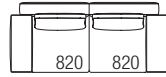

VENISE

Teilezeichnung

Sofa mit hohen Armlehnen
Tiefe 1000 - 39 1/4"

2000 - 78 3/4"

2360 - 92 1/2"

2720 - 107"

Sofa mit niedrigen Armlehnen
Tiefe 1000 - 39 1/4"

2240 - 88"

2600 - 102 1/4"

2960 - 116 1/2"

Endelement hohe Armlehne
Tiefe 1000 - 39 1/4"

LI 1000 - 39 1/4"

RE

LI 1180 - 46 1/4"

RE

LI 1360 - 53 1/2"