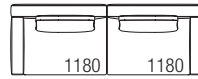

VENISE

Teilezeichnung

Sofa mit hohen Armlehnen
Tiefe 1000 - 39 1/4"

2000 - 78 3/4"

2360 - 92 1/2"

2720 - 107"

Sofa mit niedrigen Armlehnen
Tiefe 1000 - 39 1/4"

2240 - 88"

2600 - 102 1/4"

2960 - 116 1/2"

Endelement hohe Armlehne
Tiefe 1000 - 39 1/4"

LI 1000 - 39 1/4"

RE

LI 1180 - 46 1/4"

RE

LI 1360 - 53 1/2"