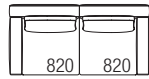

VENISE

Teilezeichnung

Sofa mit hohen Armlehnen
Tiefe 1000 - 39 1/4"

2000 - 78 3/4"

2360 - 92 1/2"

2720 - 107"

Sofa mit niedrigen Armlehnen
Tiefe 1000 - 39 1/4"

2240 - 88"

2600 - 102 1/4"

2960 - 116 1/2"

Endelement hohe Armlehne
Tiefe 1000 - 39 1/4"

LI 1000 - 39 1/4"

RE

LI 1180 - 46 1/4"

RE

LI 1360 - 53 1/2"