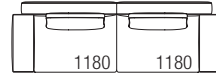

VENISE

Teilezeichnung

Sofa mit hohen Armlehnen
Tiefe 1000 - 39 1/4"

2000 - 78 3/4"

2360 - 92 1/2"

2720 - 107"

Sofa mit niedrigen Armlehnen
Tiefe 1000 - 39 1/4"

2240 - 88"

2600 - 102 1/4"

2960 - 116 1/2"

Endelement hohe Armlehne
Tiefe 1000 - 39 1/4"

LI 1000 - 39 1/4"

RE

LI 1180 - 46 1/4"

RE

LI 1360 - 53 1/2"