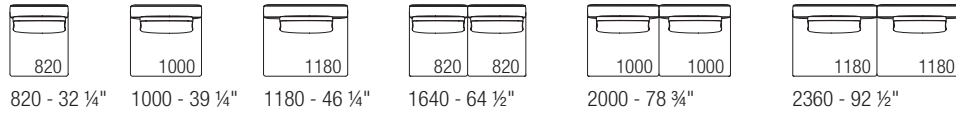

LI 1760 - 69 1/4"

RE

Endelement gebogen niedrige Armlehne
Tiefe 1000 - 39 1/4"

LI 1900 - 74 3/4"

RE

VENISE

Teilezeichnung

Mittelteil
Tiefe 1000 - 39 1/4"

Mittelteil trapezförmig
Tiefe 1000 - 39 1/4"

Mittelteil gebogen
Tiefe 1000 - 39 1/4"

Eckteil 45°/90°
Tiefe 1000 - 39 1/4"

Dormeuse-Endelement hohe Armlehne
Tiefe 1360 - 53 1/2"

Dormeuse-Endelement hohe Armlehne
Tiefe 1700 - 66 3/4"