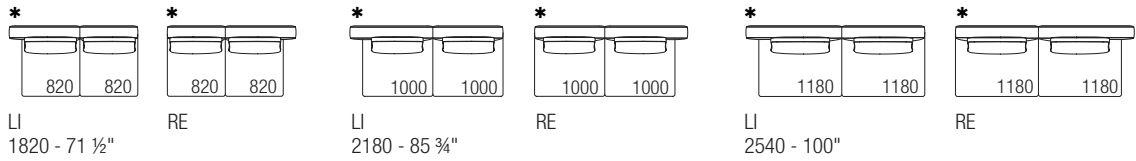

Breiten mit Armlehne

Breiten mit Beistelltisch AF011

Der Beistelltisch wird im Gegensatz zur Armlehne nicht am Sofa befestigt, sondern wird seitlich oder mittig zwischen mehreren Elementen platziert.

Beistelltisch links

Beistelltisch rechts

Beistelltisch links und rechts

Beistelltisch zentral

VENISE

Beistelltisch Venise Art.-Nr. AF011 anstelle der Armlehne - Teilezeichnung

**Sofa
ohne Armlehnen
Tiefe 1000 - 39 1/4"**

**Endelement
ohne Armlehne
Tiefe 1000 - 39 1/4"**
* End/Eckelement