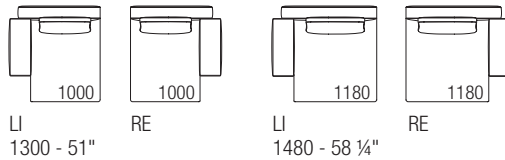

Dormeuse-Endelement niedrige Armlehne
Tiefe 1360 - 53 1/2"