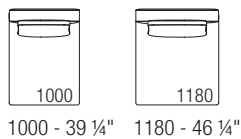

Dormeuse-Mittelteil
Tiefe 1360 - 53 1/2"