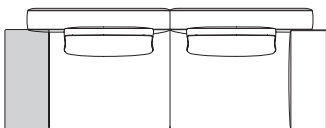

Der 800 mm tiefe Beistelltisch Venise kann auch anstelle der Armlehne verwendet werden, ganz gleich ob die Breite 300 oder 180 beträgt. In diesem Fall ist zu berücksichtigen, dass der Beistelltisch 360 mm breit ist und somit die Gesamtabmessungen des Sofas höher ausfallen.

Breiten mit Armlehne

Breiten mit Beistelltisch AF011

Der Beistelltisch wird im Gegensatz zur Armlehne nicht am Sofa befestigt, sondern wird seitlich oder mittig zwischen mehreren Elementen platziert.

Beistelltisch links

Beistelltisch rechts

Beistelltisch links und rechts

Beistelltisch zentral

VENISE

Beistelltisch Venise Art.-Nr. AF011 anstelle der Armlehne - Teilezeichnung

**Sofa
ohne Armlehnen
Tiefe 1000 - 39 1/4"**

**Endelement
ohne Armlehne
Tiefe 1000 - 39 1/4"**
* End/Eckelement