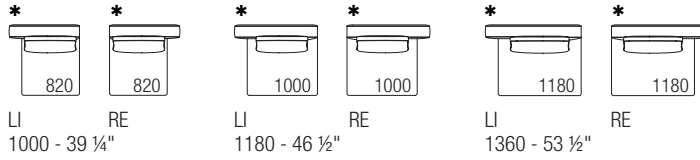

Breiten mit Armlehne

Breiten mit Beistelltisch AF011

Der Beistelltisch wird im Gegensatz zur Armlehne nicht am Sofa befestigt, sondern wird seitlich oder mittig zwischen mehreren Elementen platziert.

Beistelltisch links

Beistelltisch rechts

Beistelltisch links und rechts

Beistelltisch zentral

VENISE

Beistelltisch Venise Art.-Nr. AF011 anstelle der Armlehne - Teilezeichnung

**Sofa
ohne Armlehnen
Tiefe 1000 - 39 1/4"**

**Endelement
ohne Armlehne
Tiefe 1000 - 39 1/4"**
* End/Eckelement

**Endelement
trapezförmig
ohne Armlehne
Tiefe 1000 - 39 1/4"**

**Endelement
gebogen
ohne Armlehne
Tiefe 1000 - 39 1/4"**

**Dormeuse-Endelement
ohne Armlehne
Tiefe 1360 - 53 1/2"**

**Dormeuse-Endelement
ohne Armlehne
Tiefe 1700 - 66 3/4"**