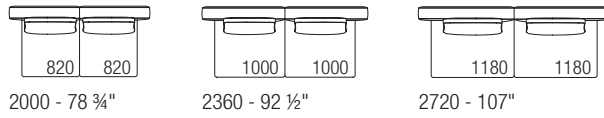

Breiten mit Armlehne

Breiten mit Beistelltisch AF011

Der Beistelltisch wird im Gegensatz zur Armlehne nicht am Sofa befestigt, sondern wird seitlich oder mittig zwischen mehreren Elementen platziert.

Beistelltisch links

Beistelltisch rechts

Beistelltisch links und rechts

Beistelltisch zentral

VENISE

Beistelltisch Venise Art.-Nr. AF011 anstelle der Armlehne - Teilezeichnung

**Sofa
ohne Armlehnen
Tiefe 1000 - 39 1/4"**

**Endelement
ohne Armlehne
Tiefe 1000 - 39 1/4"**
* End/Eckelement

**Endelement
trapezförmig
ohne Armlehne
Tiefe 1000 - 39 1/4"**

**Endelement
gebogen
ohne Armlehne
Tiefe 1000 - 39 1/4"**

**Dormeuse-Endelement
ohne Armlehne
Tiefe 1360 - 53 1/2"**

**Dormeuse-Endelement
ohne Armlehne
Tiefe 1700 - 66 3/4"**