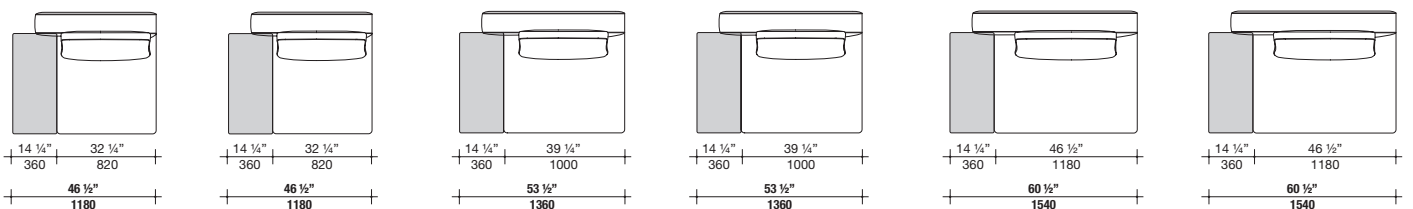

Breiten mit Beistelltisch AF011