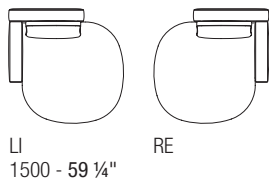

Mittelteil trapezförmig
Tiefe 1000 - 39 1/4"

Mittelteil gebogen
Tiefe 1000 - 39 1/4"

Eckteil 45°/90°
Tiefe 1000 - 39 1/4"

Dormeuse-Endelement hohe Armlehne
Tiefe 1360 - 53 1/2"

Dormeuse-Endelement hohe Armlehne
Tiefe 1700 - 66 3/4"

Dormeuse-Endelement niedrige Armlehne
Tiefe 1360 - 53 1/2"

Dormeuse-Endelement niedrige Armlehne
Tiefe 1700 - 66 3/4"

Dormeuse-Mittelteil
Tiefe 1360 - 53 1/2"

Dormeuse tropfenförmig mit hohen Armlehnen
Tiefe 1500 - 59"