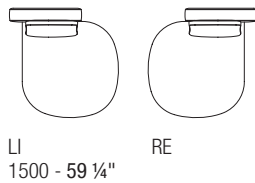

Breiten mit Armlehne

Breiten mit Beistelltisch AF011

Der Beistelltisch wird im Gegensatz zur Armlehne nicht am Sofa befestigt, sondern wird seitlich oder mittig zwischen mehreren Elementen platziert.

Beistelltisch links

Beistelltisch rechts

Beistelltisch links und rechts

Beistelltisch zentral

VENISE

Beistelltisch Venise Art.-Nr. AF011 anstelle der Armlehne - Teilezeichnung

**Sofa
ohne Armlehnen
Tiefe 1000 - 39 1/4"**

**Endelement
ohne Armlehne
Tiefe 1000 - 39 1/4"**
* End/Eckelement

**Endelement
trapezförmig
ohne Armlehne
Tiefe 1000 - 39 1/4"**

**Endelement
gebogen
ohne Armlehne
Tiefe 1000 - 39 1/4"**

**Dormeuse-Endelement
ohne Armlehne
Tiefe 1360 - 53 1/2"**

**Dormeuse-Endelement
ohne Armlehne
Tiefe 1700 - 66 3/4"**

**Dormeuse tropfenförmig
ohne Armlehne
Tiefe 1500 - 59 1/4"**

**Hohe Armlehne H. 630
Tiefe 820 - 32 1/4"**

**Niedrige Armlehne H. 530
Tiefe 820 - 32 1/4"**

VENISE

Beistelltisch Venise Art.-Nr. AF011 anstelle der Armlehne - Methode zur Preisberechnung