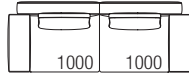

VENISE

Teilezeichnung

Sofa mit hohen Armlehnen
Tiefe 1000 - 39 1/4"

2000 - 78 3/4"

2360 - 92 1/2"

2720 - 107"

Sofa mit niedrigen Armlehnen
Tiefe 1000 - 39 1/4"

2240 - 88"

2600 - 102 1/4"

2960 - 116 1/2"

Endelement hohe Armlehne
Tiefe 1000 - 39 1/4"

LI 1000 - 39 1/4"

RE

LI 1180 - 46 1/4"

RE

LI 1360 - 53 1/2"