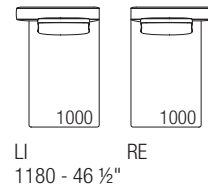

Beistelltisch rechts

Beistelltisch links und rechts

Beistelltisch zentral

VENISE

Beistelltisch Venise Art.-Nr. AF011 anstelle der Armlehne - Teilezeichnung

**Sofa
ohne Armlehnen
Tiefe 1000 - 39 1/4"**

**Endelement
ohne Armlehne
Tiefe 1000 - 39 1/4"**
* End/Eckelement

**Endelement
trapezförmig
ohne Armlehne
Tiefe 1000 - 39 1/4"**

**Endelement
gebogen
ohne Armlehne
Tiefe 1000 - 39 1/4"**

**Dormeuse-Endelement
ohne Armlehne
Tiefe 1360 - 53 1/2"**

**Dormeuse-Endelement
ohne Armlehne
Tiefe 1700 - 66 3/4"**

**Dormeuse tropfenförmig
ohne Armlehne
Tiefe 1500 - 59 1/4"**

**Hohe Armlehne H. 630
Tiefe 820 - 32 1/4"**

**Niedrige Armlehne H. 530
Tiefe 820 - 32 1/4"**

VENISE

Beistelltisch Venise Art.-Nr. AF011 anstelle der Armlehne - Methode zur Preisberechnung