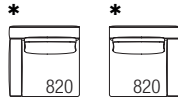

VENISE

Teilezeichnung

Sofa mit hohen Armlehnen
Tiefe 1000 - 39 1/4"

2000 - 78 3/4"

2360 - 92 1/2"

2720 - 107"

Sofa mit niedrigen Armlehnen
Tiefe 1000 - 39 1/4"

2240 - 88"

2600 - 102 1/4"

2960 - 116 1/2"

Endelement hohe Armlehne
Tiefe 1000 - 39 1/4"

LI 1000 - 39 1/4"

RE

LI 1180 - 46 1/4"

RE

LI 1360 - 53 1/2"