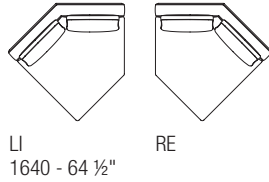

LI 1760 - 69 1/4"

RE

Endelement gebogen niedrige Armlehne
Tiefe 1000 - 39 1/4"

LI 1900 - 74 3/4"

RE

VENISE

Teilezeichnung

Mittelteil
Tiefe 1000 - 39 1/4"

Mittelteil trapezförmig
Tiefe 1000 - 39 1/4"

Mittelteil gebogen
Tiefe 1000 - 39 1/4"

Eckteil 45°/90°
Tiefe 1000 - 39 1/4"

Dormeuse-Endelement hohe Armlehne
Tiefe 1360 - 53 1/2"

Dormeuse-Endelement hohe Armlehne
Tiefe 1700 - 66 3/4"