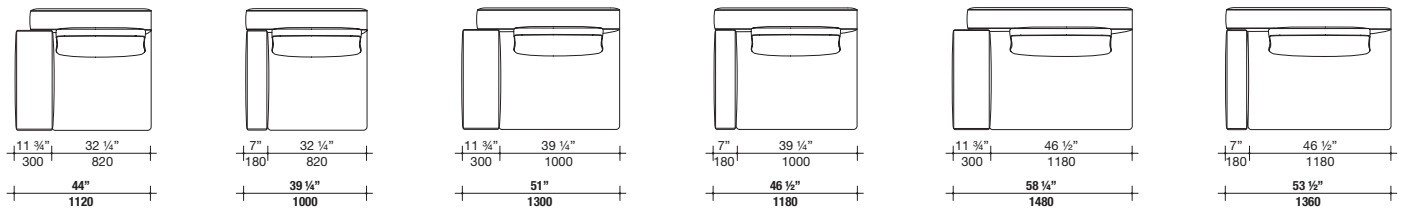

Breiten mit Armlehne