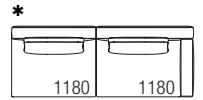

2600 - 102 1/4"

2960 - 116 1/2"

Endelement hohe Armlehne
Tiefe 1000 - 39 1/4"

LI 1000 - 39 1/4"

RE

LI 1180 - 46 1/4"

RE

LI 1360 - 53 1/2"

RE

* End/Eckelement

LI 1820 - 71 1/2"

RE

LI 2180 - 85 3/4"

RE

LI 2540 - 100"

RE

Endelement trapezförmig hohe Armlehne
Tiefe 1000 - 39 1/4"

LI 1760 - 69 1/4"

RE

Endelement gebogen hohe Armlehne
Tiefe 1000 - 39 1/4"

LI 1895 - 74 1/2"

RE

Endelement tropfenförmig hohe Rückenlehne
Tiefe 1000 - 39 1/4"