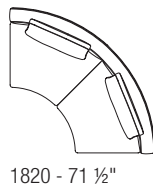

LI 1760 - 69 1/4"

RE

Endelement gebogen niedrige Armlehne
Tiefe 1000 - 39 1/4"

LI 1900 - 74 3/4"

RE

VENISE

Teilezeichnung

Mittelteil
Tiefe 1000 - 39 1/4"

Mittelteil trapezförmig
Tiefe 1000 - 39 1/4"

Mittelteil gebogen
Tiefe 1000 - 39 1/4"

Eckteil 45°/90°
Tiefe 1000 - 39 1/4"

Dormeuse-Endelement hohe Armlehne
Tiefe 1360 - 53 1/2"

Dormeuse-Endelement hohe Armlehne
Tiefe 1700 - 66 3/4"