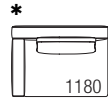

2600 - 102 1/4"

2960 - 116 1/2"

Endelement hohe Armlehne
Tiefe 1000 - 39 1/4"

LI 1000 - 39 1/4"

RE

LI 1180 - 46 1/4"

RE

LI 1360 - 53 1/2"