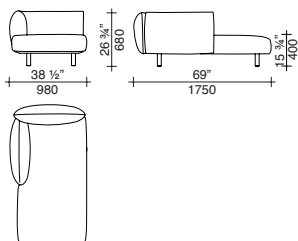

End unit dormeuse

LH GC1022SX / GC1022SXE