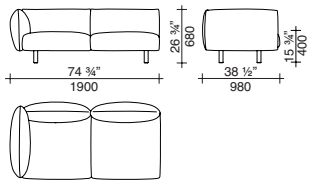

SOFFIO depths 980 - 38 1/2"

Sofa

GA1121 / GA1121E

GA1321 / GA1321E

Armchair

GD1100 / GD1100E

End unit

LH GB1121SX / GB1121SXE