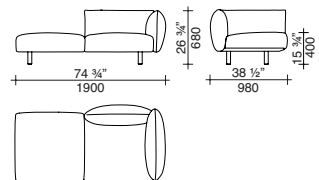

RH GE1121DX / GE1121DXE