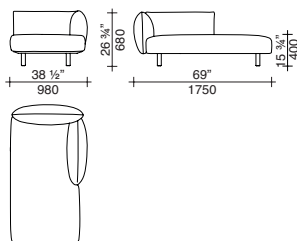

RH GC1022DX / GC1022DXE