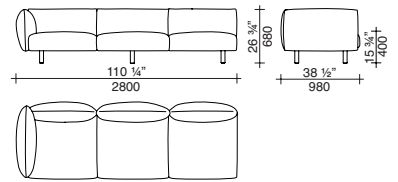

LH GB1321SX / GB1321SXE