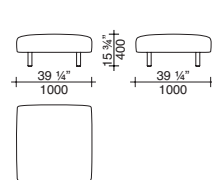

Pouf

GF1101 / GF1101E

Metal connection plate

GHZ001

Back cushions

GG1210 / GG1210E

GG1320 / GG1320E

Additional cushions

GG1100