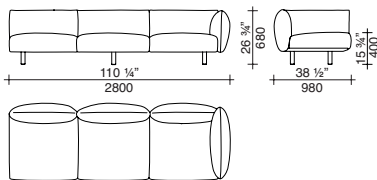

RH GB1321DX / GB1321DXE