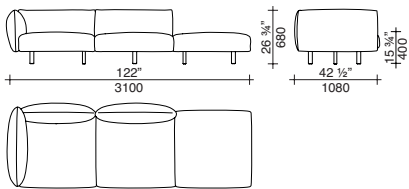

LH GE1422SX / GE1422SXE