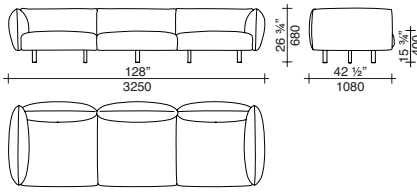

GG1210 / GG1210E

GG1420 / GG1420E

Additional cushions

GG1100

SOFFIO depths 1080 - 42 1/2"

Sofa

GA1222 / GA1222E

GA1422 / GA1422E