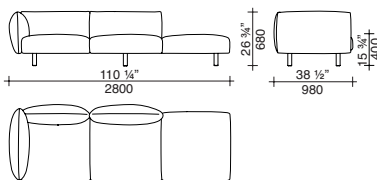

LH GE1321SX / GE1321SXE