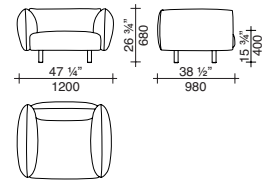

SOFFIO depths 980 - 38 1/2"

Sofa

GA1121 / GA1121E

GA1321 / GA1321E

Armchair

GD1100 / GD1100E

End unit

LH GB1121SX / GB1121SXE