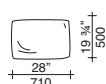

GG1210 / GG1210E

GG1420 / GG1420E

Additional cushions

GG1100

SOFFIO depths 1080 - 42 1/2"

Sofa

GA1222 / GA1222E

GA1422 / GA1422E