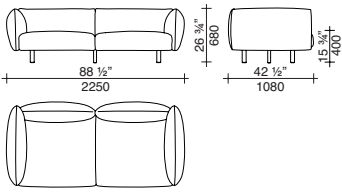

GG1210 / GG1210E

GG1420 / GG1420E

Additional cushions

GG1100

SOFFIO depths 1080 - 42 1/2"

Sofa

GA1222 / GA1222E

GA1422 / GA1422E