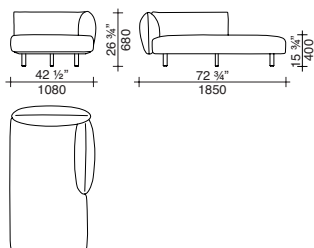

RH GC1123DX / GC1123DXE