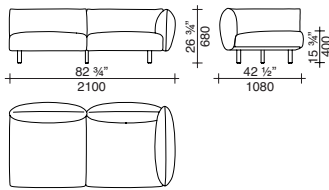

GG1210 / GG1210E

GG1420 / GG1420E

Additional cushions

GG1100

SOFFIO depths 1080 - 42 1/2"

Sofa

GA1222 / GA1222E

GA1422 / GA1422E

Armchair

GD1100 / GD1100E

End unit

LH GB1222SX / GB1222SXE

RH GB1222DX / GB1222DXE

LH GB1422SX / GB1422SXE

RH GB1422DX / GB1422DXE

Open end unit