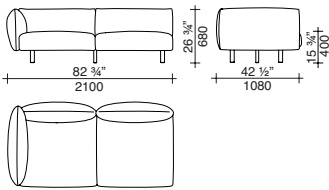

End unit

LH GB1222SX / GB1222SXE