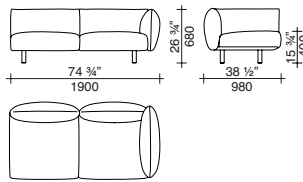

RH GB1121DX / GB1121DXE