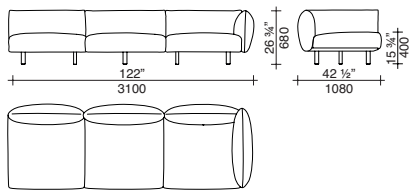

RH GB1422DX / GB1422DXE