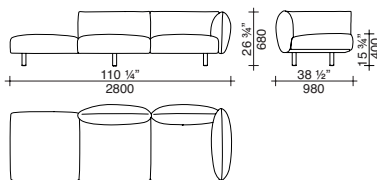

RH GE1321DX / GE1321DXE