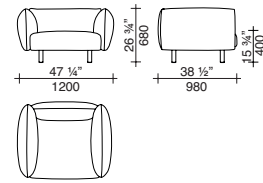

Armchair

GD1100 / GD1100E