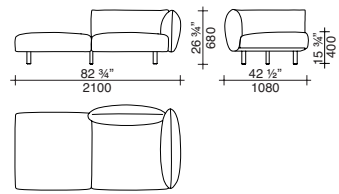

RH GE1222DX / GE1222DXE