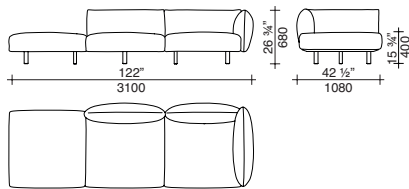

RH GE1422DX / GE1422DXE