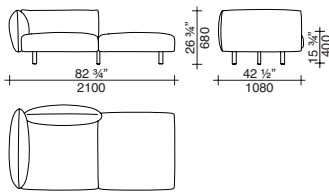

Open end unit

LH GE1222SX / GE1222SXE