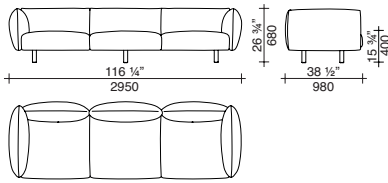

SOFFIO depths 980 - 38 1/2"

Sofa

GA1121 / GA1121E

GA1321 / GA1321E

Armchair

GD1100 / GD1100E

End unit

LH GB1121SX / GB1121SXE