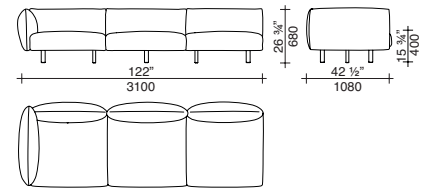

LH GB1422SX / GB1422SXE