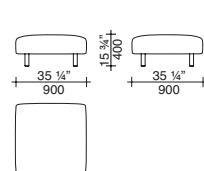

Pouf

GF1000 / GF1000E

Metal connection plate

GHZ001

Back cushions

GG1210 / GG1210E

GG1420 / GG1420E

Additional cushions

GG1100