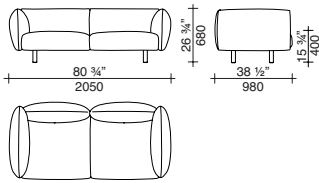

SOFFIO depths 980 - 38 1/2"

Sofa

GA1121 / GA1121E

GA1321 / GA1321E

Armchair

GD1100 / GD1100E

End unit

LH GB1121SX / GB1121SXE