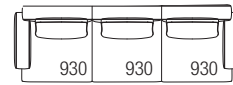

MUSTIQUE

abacus components

Sofa depth 1040 - 41"

2080 - 82"

2280 - 89 3/4"

2480 - 97 3/4"

3010 - 118 1/2"

End unit depth 1040 - 41"

LH
1980 - 78"

RH

LH
2180 - 85 3/4"

RH

LH
2380 - 93 3/4"

RH

LH
2910 - 114 1/2"

RH

Central unit depth 1040 - 41"

1880 - 74"

2080 - 82"

2280 - 89 3/4"

2810 - 110 3/4"

Corner unit depth 1040 - 41"

LH
1040 - 41"

RH