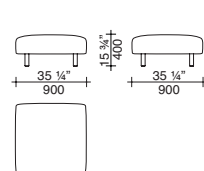

Dormeuse terminale

SX GC1022SX / GC1022SXE

DX GC1022DX / GC1022DXE

Pouf

GF1000 / GF1000E

Piastra di giunzione in metallo

GHZ001

 (obbligatoria per divani componibili)