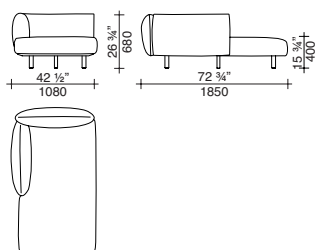

Elemento terminale penisola

SX GE1222SX / GE1222SXE

DX GE1222DX / GE1222DXE

SX GE1422SX / GE1422SXE

DX GE1422DX / GE1422DXE

Dormeuse terminale

SX GC1123SX / GC1123SXE

DX GC1123DX / GC1123DXE