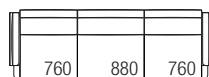

GROOVY

abaco componenti

Divano prof. 930 - 36 1/2"

1860 - 73 1/4"

2100 - 82 3/4"

2740 - 102 1/4"

3100 - 122"

Elemento terminale prof. 930 - 36 1/2"

SX
930 - 36 1/2"

DX

SX
1050 - 41 3/4"

DX

SX
1810 - 71 1/4"

DX

SX
2050 - 80 3/4"

DX

Elemento centrale prof. 930 - 36 1/2"

880 - 34 1/2"

1000 - 39 1/4"

Elemento angolare prof. 930 - 36 1/2"

SX
930 - 36 1/2"

DX

Dormeuse terminale prof. 1530 - 60 1/4"

SX
1050 - 41 3/4"

480 x 480
18 3/4" x 18 3/4"

550 x 550
21 3/4" x 21 3/4"

600 x 320
23 1/2" x 12 1/2"