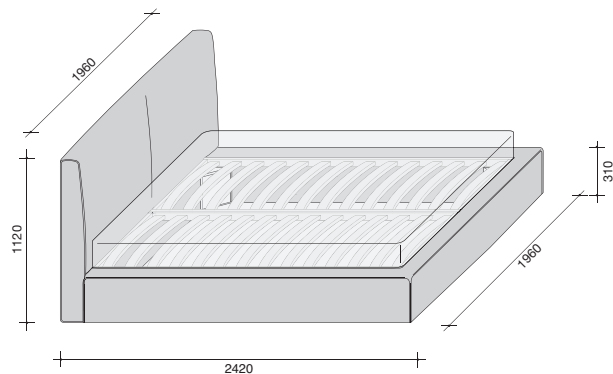

## LETTO MATRIMONIALE IMBOTTITO KING SIZE

Con cuciture a punto cavallo.

**ESCLUSO RETE**

**Materasso occorrente:**  
cm 203 x 193.

# LULLABY con contenitore

Descrizione

Grafico

## LETTO MATRIMONIALE IMBOTTITO

Con cuciture a punto cavallo.

Esecuzione:

- rivestimento tessuto/pelle sintetica/pelle

**sfoderabile**

**Materasso occorrente:  
cm 200 x 160.**

**Materasso occorrente:  
cm 200 x 170.**