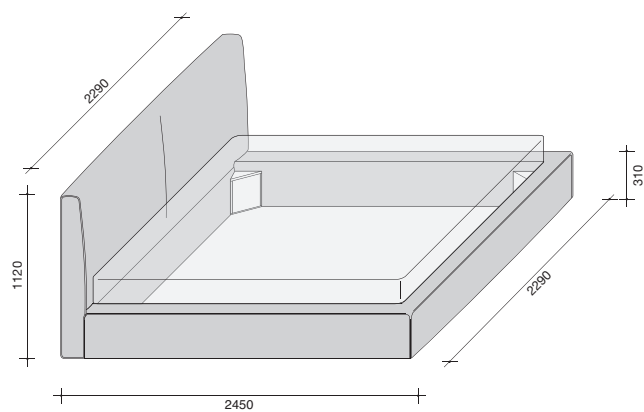

## LETTO MATRIMONIALE IMBOTTITO QUEEN SIZE

Con cuciture a punto cavallo.

**ESCLUSO RETE**

**Materasso occorrente:**  
cm 203 x 153.

## LETTO MATRIMONIALE IMBOTTITO KING SIZE

Con cuciture a punto cavallo.

**ESCLUSO RETE**

**Materasso occorrente:**  
cm 203 x 193.

**Materasso occorrente:  
cm 200 x 180.**