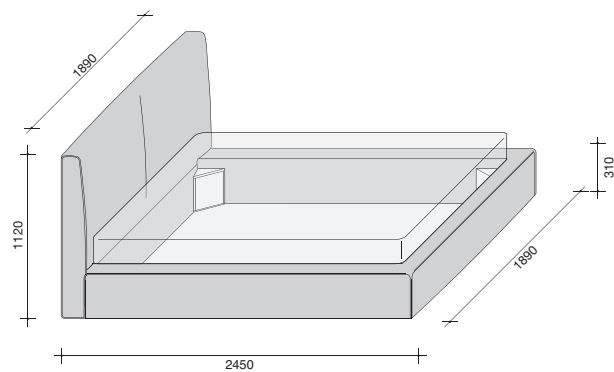

# LULLABY

Descrizione

Grafico

## LETTO MATRIMONIALE IMBOTTITO QUEEN SIZE

Con cuciture a punto cavallo.

**ESCLUSO RETE**

**Materasso occorrente:**  
cm 203 x 153.

## LETTO MATRIMONIALE IMBOTTITO KING SIZE

Con cuciture a punto cavallo.

**ESCLUSO RETE**

**Materasso occorrente:**  
cm 203 x 193.