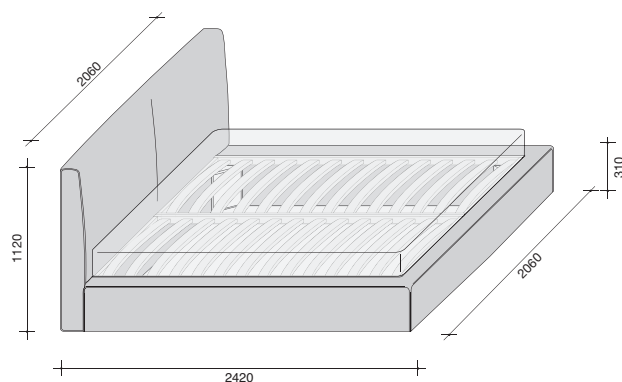

## LETTO MATRIMONIALE IMBOTTITO

Con cuciture a punto cavallo.

Esecuzione:

- rivestimento tessuto/pelle sintetica/pelle

**sfoderabile**

**Materasso occorrente:  
cm 200 x 160.**

**Materasso occorrente:  
cm 200 x 170.**

**Materasso occorrente:  
cm 200 x 180.**