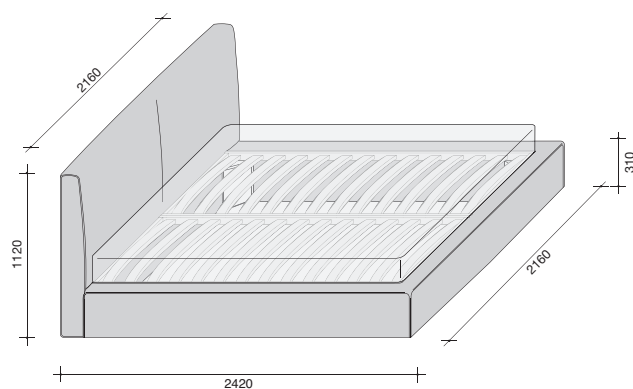

## LETTO MATRIMONIALE IMBOTTITO

Con cuciture a punto cavallo.

Esecuzione:

- rivestimento tessuto/pelle sintetica/pelle

**sfoderabile**

**Materasso occorrente:  
cm 200 x 160.**

**Materasso occorrente:  
cm 200 x 170.**

**Materasso occorrente:  
cm 200 x 180.**