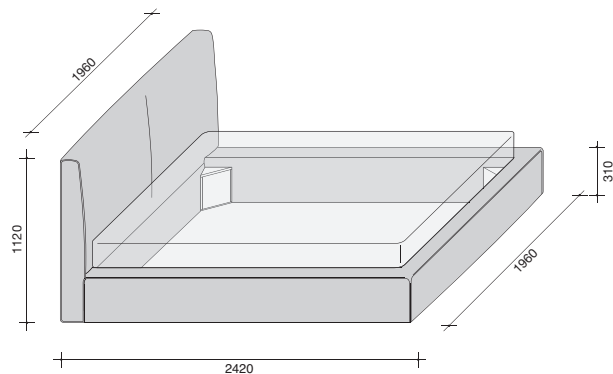

## LETTO MATRIMONIALE IMBOTTITO

Con cuciture a punto cavallo.

Esecuzione:

- rivestimento tessuto/pelle sintetica/pelle

**sfoderabile**

**Materasso occorrente:  
cm 200 x 160.**

**Materasso occorrente:  
cm 200 x 170.**

**Materasso occorrente:  
cm 200 x 180.**

## LETTO MATRIMONIALE IMBOTTITO QUEEN SIZE

Con cuciture a punto cavallo.

**ESCLUSO RETE**

**Materasso occorrente:**  
cm 203 x 153.

## LETTO MATRIMONIALE IMBOTTITO KING SIZE

Con cuciture a punto cavallo.

**ESCLUSO RETE**

**Materasso occorrente:**  
cm 203 x 193.