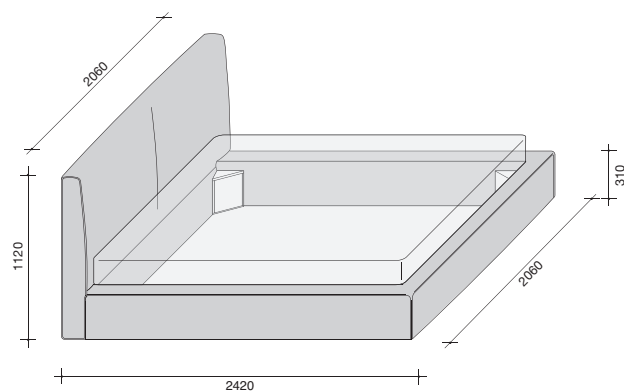

## LETTO MATRIMONIALE IMBOTTITO

Con cuciture a punto cavallo.

Esecuzione:

- rivestimento tessuto/pelle sintetica/pelle

**sfoderabile**

**Materasso occorrente:  
cm 200 x 160.**

**Materasso occorrente:  
cm 200 x 170.**

**Materasso occorrente:  
cm 200 x 180.**

## LETTO MATRIMONIALE IMBOTTITO QUEEN SIZE

Con cuciture a punto cavallo.

**ESCLUSO RETE**

**Materasso occorrente:**  
cm 203 x 153.