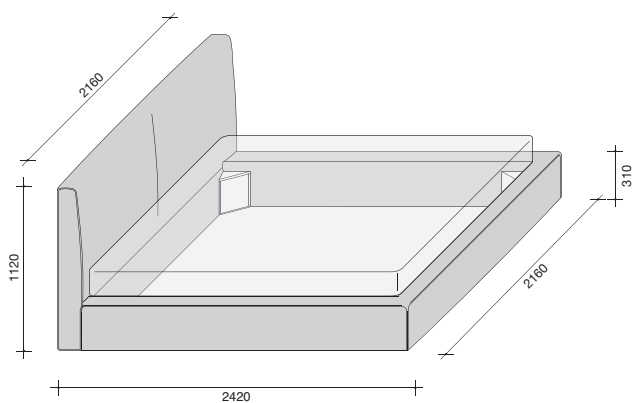

## LETTO MATRIMONIALE IMBOTTITO

Con cuciture a punto cavallo.

Esecuzione:

- rivestimento tessuto/pelle sintetica/pelle

**sfoderabile**

**Materasso occorrente:  
cm 200 x 160.**

**Materasso occorrente:  
cm 200 x 170.**

**Materasso occorrente:  
cm 200 x 180.**

## LETTO MATRIMONIALE IMBOTTITO QUEEN SIZE

Con cuciture a punto cavallo.

**ESCLUSO RETE**

**Materasso occorrente:**  
cm 203 x 153.