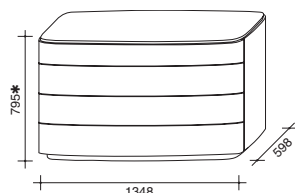

CASSETTONE LULLABY

design: Ludovica+Roberto Palomba

Con 4 cassetti.
Apertura push-pull.

Esecuzione struttura:
- laccato opaco LCT

Esecuzione piano:
- laccato opaco LCT
- marmo lucido
- marmo opaco

* cassettone con piano marmo
lucido / opaco h. totale mm. 800