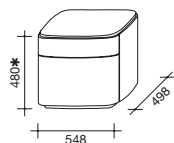

LULLABY

Descrizione

Grafico

COMODINO LULLABY

design: Ludovica+Roberto Palomba

Con 2 cassetti.
Apertura push-pull.

Esecuzione struttura:
- laccato opaco LCT

Esecuzione piano:
- laccato opaco LCT
- marmo lucido
- marmo opaco

* comodino con piano marmo lucido /
opaco h. totale mm. 485

piano:

laccato opaco LCT
pietra grey opaco
pietra nero pece opaco
pietra bianco pece opaco
marmo nero marquinia (lucido o opaco)
marmo verde alpi (lucido o opaco)
marmo bianco carrara (lucido o opaco)
marmo bianco celadon (lucido o opaco)
marmo cipollino rosso (lucido o opaco)
marmo rosso lepanto (lucido o opaco)
marmo superwhite (lucido o opaco)
marmo calacatta vagli oro (lucido o opaco)
marmo nero portoro imperiale (lucido o opaco)

CASSETTONE LULLABY

design: Ludovica+Roberto Palomba

Con 4 cassetti.
Apertura push-pull.

Esecuzione struttura:
- laccato opaco LCT

Esecuzione piano:
- laccato opaco LCT
- marmo lucido
- marmo opaco

* cassettone con piano marmo
lucido / opaco h. totale mm. 800