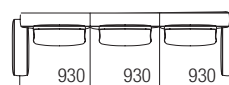

MUSTIQUE

abaco componenti

Divano prof. 1040 - 41"

2080 - 82"

2280 - 89 3/4"

2480 - 97 3/4"

3010 - 118 1/2"

Elemento terminale prof. 1040 - 41"

SX
1980 - 78"

DX

SX
2180 - 85 3/4"

DX

SX
2380 - 93 3/4"

DX

SX
2910 - 114 1/2"

DX

Elemento centrale prof. 1040 - 41"

1880 - 74"

2080 - 82"

2280 - 89 3/4"

2810 - 110 3/4"

Angolare prof. 1040 - 41"

SX
1040 - 41"

DX

Dormeuse prof. 1700 - 59"

SX
1140 - 44 3/4"

DX

SX
1240 - 48 3/4"

DX

1030 - 40 1/2"

1130 - 44 1/2"

Pouf angolare prof. 1040 - 41"