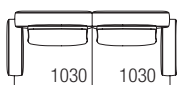

MUSTIQUE

abaco componenti

Divano prof. 1040 - 41"

2080 - 82"

2280 - 89 3/4"

2480 - 97 3/4"

3010 - 118 1/2"

Elemento terminale prof. 1040 - 41"

SX
1980 - 78"

DX

SX
2180 - 85 3/4"

DX

SX
2380 - 93 3/4"

DX

SX
2910 - 114 1/2"

DX

Elemento centrale prof. 1040 - 41"

1880 - 74"

2080 - 82"

2280 - 89 3/4"

2810 - 110 3/4"

Angolare prof. 1040 - 41"

SX
1040 - 41"

DX