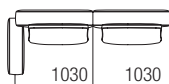

MUSTIQUE

abaco componenti

Divano prof. 1040 - 41"

2080 - 82"

2280 - 89 3/4"

2480 - 97 3/4"

3010 - 118 1/2"

Elemento terminale prof. 1040 - 41"

SX
1980 - 78"

DX

SX
2180 - 85 3/4"

DX

SX
2380 - 93 3/4"

DX

SX
2910 - 114 1/2"

DX

Elemento centrale prof. 1040 - 41"

1880 - 74"

2080 - 82"

2280 - 89 3/4"

2810 - 110 3/4"

Angolare prof. 1040 - 41"

SX
1040 - 41"

DX

Dormeuse prof. 1700 - 59"

SX
1140 - 44 3/4"

DX

SX
1240 - 48 3/4"

DX

1030 - 40 1/2"

1130 - 44 1/2"

Pouf angolare prof. 1040 - 41"