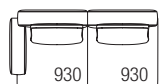

MUSTIQUE

abaco componenti

Divano prof. 1040 - 41"

2080 - 82"

2280 - 89 3/4"

2480 - 97 3/4"

3010 - 118 1/2"

Elemento terminale prof. 1040 - 41"

SX
1980 - 78"

DX

SX
2180 - 85 3/4"

DX

SX
2380 - 93 3/4"

DX

SX
2910 - 114 1/2"

DX

Elemento centrale prof. 1040 - 41"

1880 - 74"

2080 - 82"

2280 - 89 3/4"

2810 - 110 3/4"

Angolare prof. 1040 - 41"

SX
1040 - 41"

DX