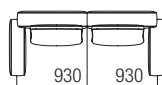

MUSTIQUE

abaco componenti

Divano prof. 1040 - 41"

2080 - 82"

2280 - 89 3/4"

2480 - 97 3/4"

3010 - 118 1/2"

Elemento terminale prof. 1040 - 41"

SX
1980 - 78"

DX

SX
2180 - 85 3/4"

DX

SX
2380 - 93 3/4"

DX

SX
2910 - 114 1/2"

DX

Elemento centrale prof. 1040 - 41"

1880 - 74"

2080 - 82"

2280 - 89 3/4"

2810 - 110 3/4"

Angolare prof. 1040 - 41"

SX
1040 - 41"

DX

Dormeuse prof. 1700 - 59"

SX
1140 - 44 3/4"

DX

SX
1240 - 48 3/4"

DX

1030 - 40 1/2"

1130 - 44 1/2"

Pouf angolare prof. 1040 - 41"