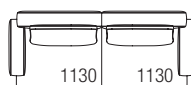

MUSTIQUE

abaco componenti

Divano prof. 1040 - 41"

2080 - 82"

2280 - 89 3/4"

2480 - 97 3/4"

3010 - 118 1/2"

Elemento terminale prof. 1040 - 41"

SX
1980 - 78"

DX

SX
2180 - 85 3/4"

DX

SX
2380 - 93 3/4"

DX

SX
2910 - 114 1/2"

DX

Elemento centrale prof. 1040 - 41"

1880 - 74"

2080 - 82"

2280 - 89 3/4"

2810 - 110 3/4"

Angolare prof. 1040 - 41"

SX
1040 - 41"

DX

Dormeuse prof. 1700 - 59"

SX
1140 - 44 3/4"

DX

SX
1240 - 48 3/4"

DX

1030 - 40 1/2"

1130 - 44 1/2"

Pouf angolare prof. 1040 - 41"