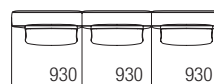

SX
1980 - 78"

DX

SX
2180 - 85 3/4"

DX

SX
2380 - 93 3/4"

DX

SX
2910 - 114 1/2"

DX

Elemento centrale prof. 1040 - 41"

1880 - 74"

2080 - 82"

2280 - 89 3/4"

2810 - 110 3/4"

Angolare prof. 1040 - 41"

SX
1040 - 41"

DX

Dormeuse prof. 1700 - 59"

SX
1140 - 44 3/4"

DX

SX
1240 - 48 3/4"

DX

1030 - 40 1/2"

1130 - 44 1/2"

Pouf angolare prof. 1040 - 41"