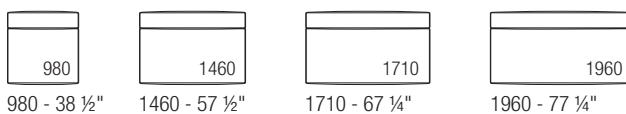

SNAP

abaco componenti

Divano prof. 980 - 38 1/2"

Elemento terminale prof. 980 - 38 1/2"

Elemento terminale prof. 1200 - 47 1/4"

Elemento terminale prof. 1460 - 57 1/2"

Elemento centrale prof. 980 - 38 1/2"

Elemento centrale prof. 1200 - 47 1/4"