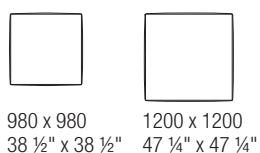

SNAP

abaco componenti

Divano prof. 980 - 38 1/2"

Elemento terminale prof. 980 - 38 1/2"

Elemento terminale prof. 1200 - 47 1/4"

Elemento terminale prof. 1460 - 57 1/2"

Elemento centrale prof. 980 - 38 1/2"

Elemento centrale prof. 1200 - 47 1/4"

Dormeuse prof. 1680 - 66 1/4"

Dormeuse prof. 2180 - 85 3/4"

Elemento penisola prof. 980 - 38 1/2"

Pouf

Piedino decorativo

Cuscino supplementare con fascia

Cuscino supplementare con rullo