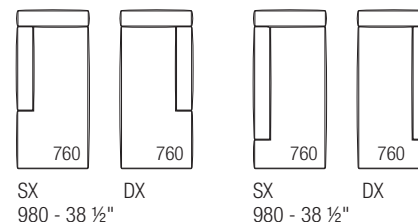

SNAP

abaco componenti

Divano prof. 980 - 38 1/2"

Elemento terminale prof. 980 - 38 1/2"

Elemento terminale prof. 1200 - 47 1/4"

Elemento terminale prof. 1460 - 57 1/2"

Elemento centrale prof. 980 - 38 1/2"

Elemento centrale prof. 1200 - 47 1/4"

Dormeuse prof. 1680 - 66 1/4"

Dormeuse prof. 2180 - 85 3/4"

Elemento penisola prof. 980 - 38 1/2"

Pouf

Piedino decorativo

Cuscino supplementare con fascia

Cuscino supplementare con rullo