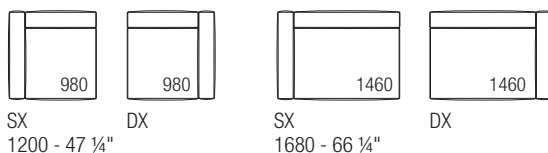

SNAP

abaco componenti

Divano prof. 980 - 38 1/2"

Elemento terminale prof. 980 - 38 1/2"

Elemento terminale prof. 1200 - 47 1/4"

Elemento terminale prof. 1460 - 57 1/2"

Elemento centrale prof. 980 - 38 1/2"

Elemento centrale prof. 1200 - 47 1/4"

Dormeuse prof. 1680 - 66 1/4"

Dormeuse prof. 2180 - 85 3/4"

Elemento penisola prof. 980 - 38 1/2"

Pouf

Piedino decorativo

Cuscino supplementare con fascia

Cuscino supplementare con rullo