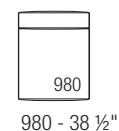

SNAP

abaco componenti

Divano prof. 980 - 38 1/2"

Elemento terminale prof. 980 - 38 1/2"

Elemento terminale prof. 1200 - 47 1/4"

Elemento terminale prof. 1460 - 57 1/2"

Elemento centrale prof. 980 - 38 1/2"

Elemento centrale prof. 1200 - 47 1/4"