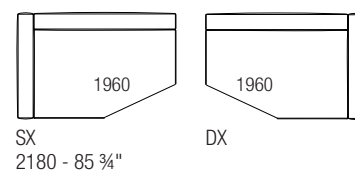

SNAP

abaco componenti

Divano prof. 980 - 38 1/2"

Elemento terminale prof. 980 - 38 1/2"

Elemento terminale prof. 1200 - 47 1/4"

Elemento terminale prof. 1460 - 57 1/2"

Elemento centrale prof. 980 - 38 1/2"

Elemento centrale prof. 1200 - 47 1/4"

Dormeuse prof. 1680 - 66 1/4"

Dormeuse prof. 2180 - 85 3/4"

Elemento penisola prof. 980 - 38 1/2"

Pouf

Piedino decorativo

Cuscino supplementare con fascia

Cuscino supplementare con rullo