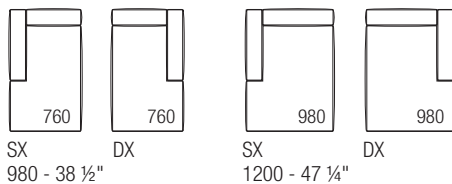

SNAP

abaco componenti

Divano prof. 980 - 38 1/2"

Elemento terminale prof. 980 - 38 1/2"

Elemento terminale prof. 1200 - 47 1/4"

Elemento terminale prof. 1460 - 57 1/2"

Elemento centrale prof. 980 - 38 1/2"

Elemento centrale prof. 1200 - 47 1/4"

Dormeuse prof. 1680 - 66 1/4"

Dormeuse prof. 2180 - 85 3/4"

Elemento penisola prof. 980 - 38 1/2"

Pouf

Piedino decorativo

Cuscino supplementare con fascia

Cuscino supplementare con rullo