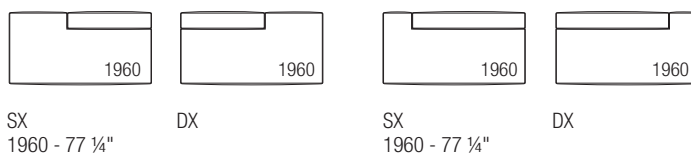

SNAP

abaco componenti

Divano prof. 980 - 38 1/2"

Elemento terminale prof. 980 - 38 1/2"

Elemento terminale prof. 1200 - 47 1/4"

Elemento terminale prof. 1460 - 57 1/2"

Elemento centrale prof. 980 - 38 1/2"

Elemento centrale prof. 1200 - 47 1/4"

Dormeuse prof. 1680 - 66 1/4"

Dormeuse prof. 2180 - 85 3/4"

Elemento penisola prof. 980 - 38 1/2"

Pouf

Piedino decorativo

Cuscino supplementare con fascia

Cuscino supplementare con rullo