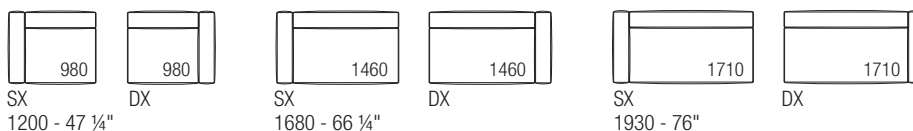

SNAP

abaco componenti

Divano prof. 980 - 38 1/2"

Elemento terminale prof. 980 - 38 1/2"

Elemento terminale prof. 1200 - 47 1/4"

Elemento terminale prof. 1460 - 57 1/2"

Elemento centrale prof. 980 - 38 1/2"

Elemento centrale prof. 1200 - 47 1/4"

Dormeuse prof. 1680 - 66 1/4"

Dormeuse prof. 2180 - 85 3/4"

Elemento penisola prof. 980 - 38 1/2"

Pouf

Piedino decorativo

Cuscino supplementare con fascia

Cuscino supplementare con rullo