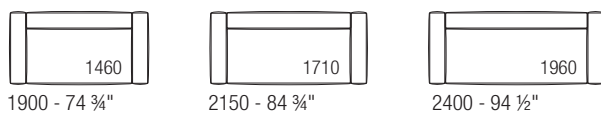

SNAP

abaco componenti

Divano prof. 980 - 38 1/2"

Elemento terminale prof. 980 - 38 1/2"

Elemento terminale prof. 1200 - 47 1/4"

Elemento terminale prof. 1460 - 57 1/2"

Elemento centrale prof. 980 - 38 1/2"

Elemento centrale prof. 1200 - 47 1/4"