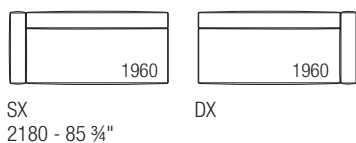

SNAP

abaco componenti

Divano prof. 980 - 38 1/2"

Elemento terminale prof. 980 - 38 1/2"

Elemento terminale prof. 1200 - 47 1/4"

Elemento terminale prof. 1460 - 57 1/2"

Elemento centrale prof. 980 - 38 1/2"

Elemento centrale prof. 1200 - 47 1/4"

Dormeuse prof. 1680 - 66 1/4"

Dormeuse prof. 2180 - 85 3/4"

Elemento penisola prof. 980 - 38 1/2"

Pouf

Piedino decorativo

Cuscino supplementare con fascia

Cuscino supplementare con rullo