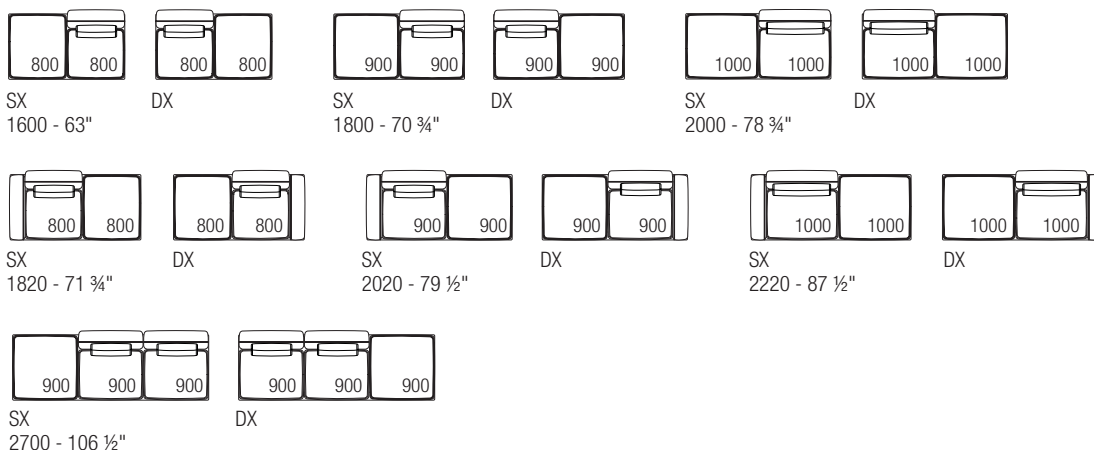

YARD

abaco componenti

Elemento penisola prof. 1000 - 39 1/4"