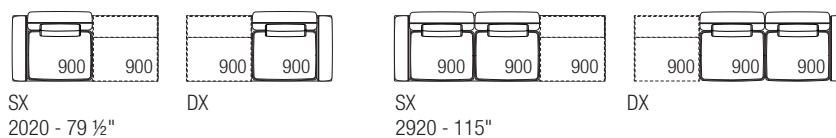

Elemento terminale con vano predisposto per codice RP090 prof. 1000 - 39 1/4"