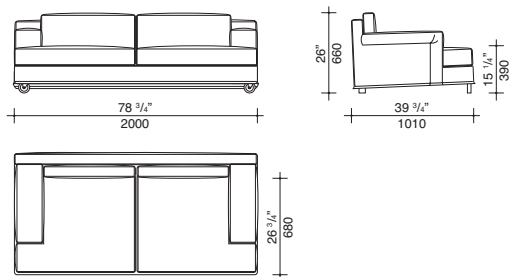

ABERDEEN

Descrizione

Grafico

DIVANO Largh. 2000

disponibile solo in tessuto
collezione Aberdeen

DIVANO Largh. 2300

disponibile solo in tessuto
collezione Aberdeen

DIVANO Largh. 2780

disponibile solo in tessuto
collezione Aberdeen

POLTRONA Largh. 1050

disponibile solo in tessuto
collezione Aberdeen