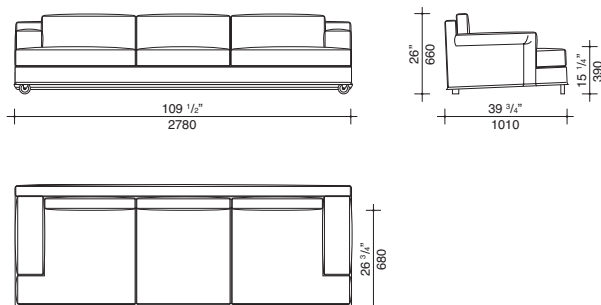

ABERDEEN

Descrizione

Grafico

DIVANO Largh. 2000

disponibile solo in tessuto
collezione Aberdeen

DIVANO Largh. 2300

disponibile solo in tessuto
collezione Aberdeen

DIVANO Largh. 2780

disponibile solo in tessuto
collezione Aberdeen

POLTRONA Largh. 1050

disponibile solo in tessuto
collezione Aberdeen