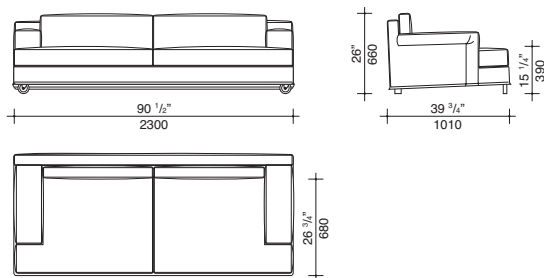

ABERDEEN

Descrizione

Grafico

DIVANO Largh. 2000

disponibile solo in tessuto
collezione Aberdeen

DIVANO Largh. 2300

disponibile solo in tessuto
collezione Aberdeen

DIVANO Largh. 2780

disponibile solo in tessuto
collezione Aberdeen

POLTRONA Largh. 1050

disponibile solo in tessuto
collezione Aberdeen