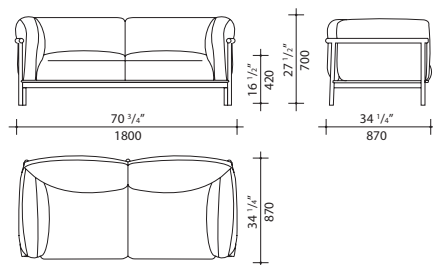

Descrizione

Grafico

DIVANO Largh. 1800

Esecuzione struttura:
- frassino tinto rovere termotrattato

Esecuzione seduta/schienale:
- rivestimento tessuto/pelle sintetica/pelle
sforabile

POLTRONA Largh. 960

Esecuzione struttura:
- frassino tinto rovere termotrattato

Esecuzione seduta/schienale:
- rivestimento tessuto/pelle sintetica/pelle
sforabile