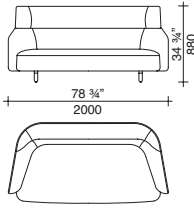

ARES

Sofa

WA1211

WA1511

WA1811

End unit

LH WB1511S

RH WB1511D

Composition example

①

W. 3040 x D. 970 mm
W. 119 ¾" x D. 38 ¾"

②

W. 3380 x D. 1420 mm
W. 133" x D. 56"

③

W. 2740 x D. 1620 mm
W. 107 ¾" x D. 63 ¾"

④

W. 3790 x D. 1620 mm
W. 149 ¾" x D. 63 ¾"

⑤

W. 3130 x D. 3130 mm
W. 123 ¼" x D. 123 ¼"

⑥

W. 4190 x D. 3130 mm
W. 165" x D. 123 ¼"