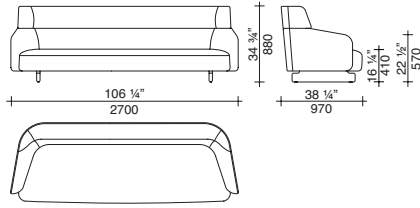

ARES

Sofa

WA1211

WA1511

WA1811

End unit

LH WB1511S

RH WB1511D

Composition example

①

W. 3040 x D. 970 mm
W. 119 ¾" x D. 38 ¾"

②

W. 3380 x D. 1420 mm
W. 133" x D. 56"

③

W. 2740 x D. 1620 mm
W. 107 ¾" x D. 63 ¾"

④

W. 3790 x D. 1620 mm
W. 149 ¾" x D. 63 ¾"

⑤

W. 3130 x D. 3130 mm
W. 123 ¼" x D. 123 ¼"

⑥

W. 4190 x D. 3130 mm
W. 165" x D. 123 ¼"