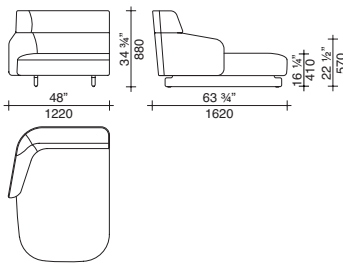

End dormeuse

LH WE1314S