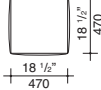

LH WE1314S

RH WE1314D

LH WE1513S

RH WE1513D

Additional cushion

DV011

DV022

ARES

Composition example

①

W. 3040 x D. 970 mm
W. 119 ¾" x D. 38 ¾"

②

W. 3380 x D. 1420 mm
W. 133" x D. 56"

③

W. 2740 x D. 1620 mm
W. 107 ¾" x D. 63 ¾"

④

W. 3790 x D. 1620 mm
W. 149 ¾" x D. 63 ¾"

⑤

W. 3130 x D. 3130 mm
W. 123 ¼" x D. 123 ¼"

⑥

W. 4190 x D. 3130 mm
W. 165" x D. 123 ¼"