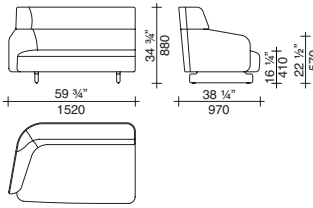

ARES

Sofa

WA1211

WA1511

WA1811

End unit

LH WB1511S

RH WB1511D

Composition example

①

W. 3040 x D. 970 mm
W. 119 ¾" x D. 38 ¾"

②

W. 3380 x D. 1420 mm
W. 133" x D. 56"

③

W. 2740 x D. 1620 mm
W. 107 ¾" x D. 63 ¾"

④

W. 3790 x D. 1620 mm
W. 149 ¾" x D. 63 ¾"

⑤

W. 3130 x D. 3130 mm
W. 123 ¼" x D. 123 ¼"

⑥

W. 4190 x D. 3130 mm
W. 165" x D. 123 ¼"