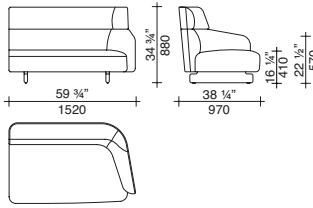

ARES

Sofa

WA1211

WA1511

WA1811

End unit

LH WB1511S

RH WB1511D

Composition example

①

W. 3040 x D. 970 mm
W. 119 ¾" x D. 38 ¾"

②

W. 3380 x D. 1420 mm
W. 133" x D. 56"

③

W. 2740 x D. 1620 mm
W. 107 ¾" x D. 63 ¾"

④

W. 3790 x D. 1620 mm
W. 149 ¾" x D. 63 ¾"

⑤

W. 3130 x D. 3130 mm
W. 123 ¼" x D. 123 ¼"

⑥

W. 4190 x D. 3130 mm
W. 165" x D. 123 ¼"