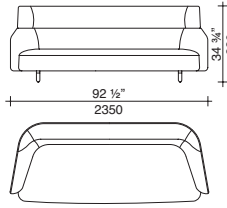

ARES

Sofa

WA1211

WA1511

WA1811

End unit

LH WB1511S

RH WB1511D

LH WB1811S

RH WB1811D

Central unit

WC1511

WC1811

Corner unit

WD1612

End dormeuse

Composition example

①

W. 3040 x D. 970 mm
W. 119 ¾" x D. 38 ¾"

②

W. 3380 x D. 1420 mm
W. 133" x D. 56"

③

W. 2740 x D. 1620 mm
W. 107 ¾" x D. 63 ¾"

④

W. 3790 x D. 1620 mm
W. 149 ¾" x D. 63 ¾"

⑤

W. 3130 x D. 3130 mm
W. 123 ¼" x D. 123 ¼"

⑥

W. 4190 x D. 3130 mm
W. 165" x D. 123 ¼"