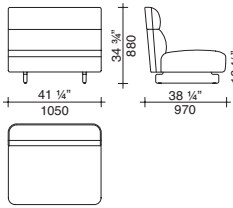

LH WB1811S

RH WB1811D

Central unit

WC1511

WC1811

Corner unit

WD1612

End dormeuse

Composition example

①

W. 3040 x D. 970 mm
W. 119 ¾" x D. 38 ¾"

②

W. 3380 x D. 1420 mm
W. 133" x D. 56"

③

W. 2740 x D. 1620 mm
W. 107 ¾" x D. 63 ¾"

④

W. 3790 x D. 1620 mm
W. 149 ¾" x D. 63 ¾"

⑤

W. 3130 x D. 3130 mm
W. 123 ¼" x D. 123 ¼"

⑥

W. 4190 x D. 3130 mm
W. 165" x D. 123 ¼"