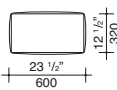

LH WE1314S

RH WE1314D

LH WE1513S

RH WE1513D

Additional cushion

DV011

DV022

ARES

Composition example

①

W. 3040 x D. 970 mm
W. 119 ¾" x D. 38 ¾"

②

W. 3380 x D. 1420 mm
W. 133" x D. 56"

③

W. 2740 x D. 1620 mm
W. 107 ¾" x D. 63 ¾"

④

W. 3790 x D. 1620 mm
W. 149 ¾" x D. 63 ¾"

⑤

W. 3130 x D. 3130 mm
W. 123 ¼" x D. 123 ¼"

⑥

W. 4190 x D. 3130 mm
W. 165" x D. 123 ¼"