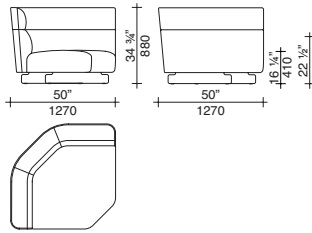

LH WB1811S

RH WB1811D

Central unit

WC1511

WC1811

Corner unit

WD1612

End dormeuse

Composition example

①

W. 3040 x D. 970 mm
W. 119 ¾" x D. 38 ¾"

②

W. 3380 x D. 1420 mm
W. 133" x D. 56"

③

W. 2740 x D. 1620 mm
W. 107 ¾" x D. 63 ¾"

④

W. 3790 x D. 1620 mm
W. 149 ¾" x D. 63 ¾"

⑤

W. 3130 x D. 3130 mm
W. 123 ¼" x D. 123 ¼"

⑥

W. 4190 x D. 3130 mm
W. 165" x D. 123 ¼"