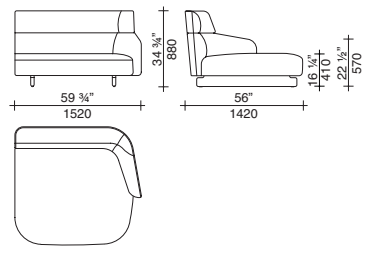

LH WE1314S

RH WE1314D

LH WE1513S

RH WE1513D

Additional cushion

DV011

DV022

ARES

Composition example

①

W. 3040 x D. 970 mm
W. 119 ¾" x D. 38 ¾"

②

W. 3380 x D. 1420 mm
W. 133" x D. 56"

③

W. 2740 x D. 1620 mm
W. 107 ¾" x D. 63 ¾"

④

W. 3790 x D. 1620 mm
W. 149 ¾" x D. 63 ¾"

⑤

W. 3130 x D. 3130 mm
W. 123 ¼" x D. 123 ¼"

⑥

W. 4190 x D. 3130 mm
W. 165" x D. 123 ¼"