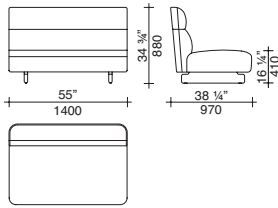

LH WB1811S

RH WB1811D

Central unit

WC1511

WC1811

Corner unit

WD1612

End dormeuse

Composition example

①

W. 3040 x D. 970 mm
W. 119 ¾" x D. 38 ¾"

②

W. 3380 x D. 1420 mm
W. 133" x D. 56"

③

W. 2740 x D. 1620 mm
W. 107 ¾" x D. 63 ¾"

④

W. 3790 x D. 1620 mm
W. 149 ¾" x D. 63 ¾"

⑤

W. 3130 x D. 3130 mm
W. 123 ¼" x D. 123 ¼"

⑥

W. 4190 x D. 3130 mm
W. 165" x D. 123 ¼"