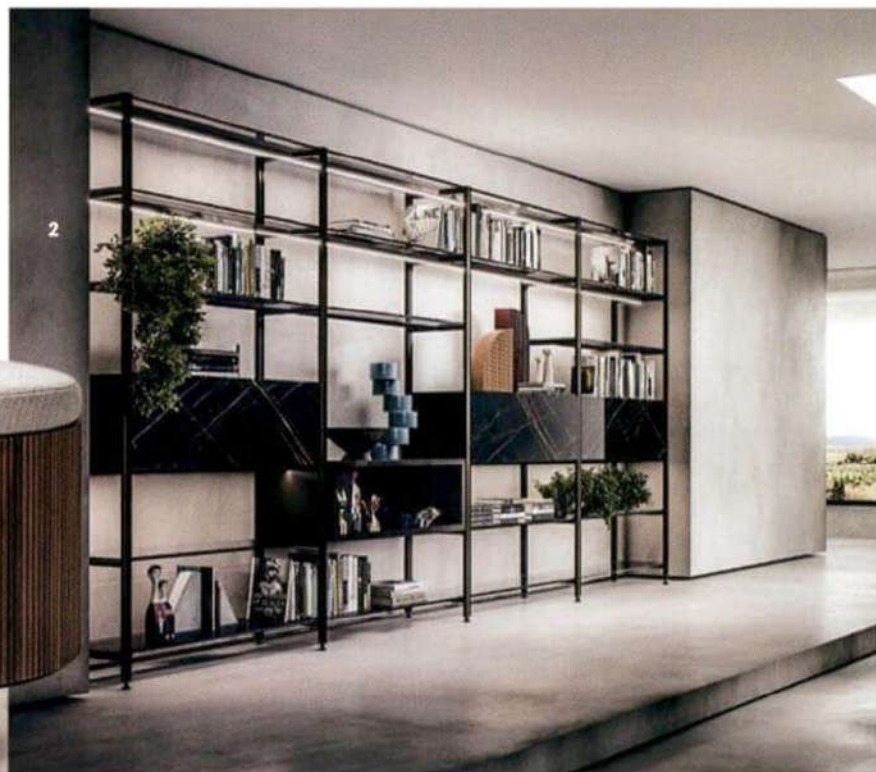

Supplemento al n. 17 - Aprile 2023

VANITY FAIR

DESIGN

Abitare:
il nuovo SOSTENIBILITÀ UMANA, CASE MOBILI, CREAZIONI ARTIGIANALI, NATURA
E GIARDINI. ARCHITETTURA, ARREDI A MISURA D'UOMO (E DI FELICITÀ)

UMANESIMO

1

2

3

1. La famiglia di tavolini e pouf *Drum* ha una struttura in legno cannettato, in massello di noce canaletto, **Lema**. 2. *Mida* è una libreria componibile free-standing, con struttura in alluminio, **Doal**. 3. *La Specialista Maestro* è una macchina da caffè, per preparare bevande calde o fredde, **De'Longhi**. 4. La lampada a parete *Origami*

in ottone crea un ventaglio di luce e, spenta, ha un forte carattere decorativo, **Paolo Castelli**. 5. Le iconiche sedute *Tuka* in una capsule in edizione limitata con Weekend Max Mara, **Connubia**. 6. Il sistema *Freedhome* è una parete polifunzionale, con funzionalità e accessori nascosti, che separa e organizza gli spazi, **Caccaro**.