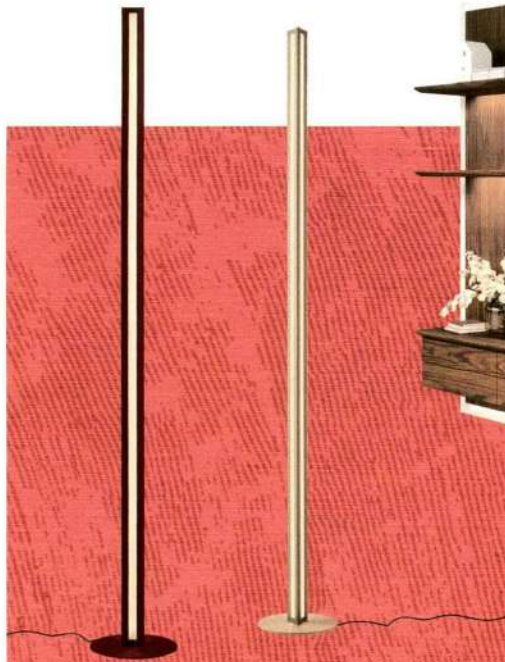

VORZEIGE-VILLA Architektur von Designerin Monica Armani

- 01** Jean-Philippe Nuel hat *Soufflot* in Anlehnung an den Dom des ehemaligen Hôtel-Dieu de Lyon entworfen. Von LIGNE ROSET
02 Die verführerischen Kurven Sophia Lorens haben Gabriele und Oscar Buratti zum Bett *Loren* inspiriert. Von FRAG **03** Ästhetische
 Zeitreise: *Ocean* von Werner Aisslinger für FRAG **04** Marmor und mundgeblasenes Glas kombiniert der Beistelltisch *Blow* von
 Stephan Veit für DRAENERT **05** Gabriele und Oscar Buratti überraschen bei ihrem Sessel *Ayra* durch die etwas tiefer gezogene
 Lehne. Von LEMA **06** Roldolfo Dordoni hat Bett *Aldgate* mit höhenverstellbarer Liegefläche designt. Von MOLteni&C

**Chiaroscuro
von FOSCARINI**

Alberto und
Francesco Medas
Leuchte steht
im Zeichen der
Moderne und folgt
einer nachhaltigen
Logik. Ihre innere
Komplexität bleibt
dem Betrachter
verborgen

Modula von RIVA 1920

Die Wand als Regal: Das modulare
System besteht aus einem
furnierten Paneel, das durch
Regalböden und Schubladen
ergänzt werden kann

Claire von LEMA

Die dänischen Norm Architects
verhelfen dem klassischen Lounge-
Sessel mit einer extrahohen Lehne zu
einem sehr zeitgenössischen Look

Damour von ELIE SAAB MAISON

Damour bietet sich kurvig elegant als Abstellfläche für Drinks, Deko und Dinner-Accessoires an

Fred von LEMA
Norm Architects und LEMA zelebrieren die skandinavisch-italienische Freundschaft – mit bequemen Stühlen für einen langen gemeinsamen Abend