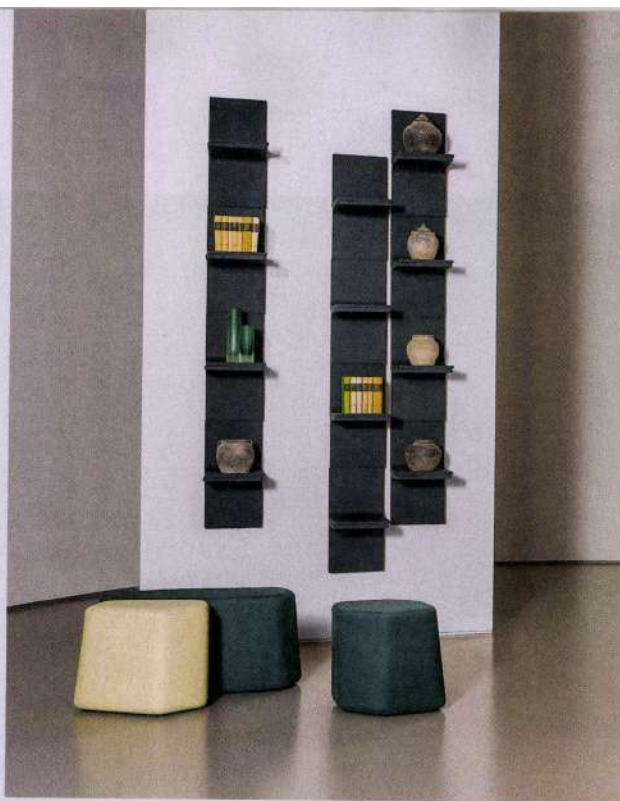

WWW.LIVING.CORRIERE.IT

**TUTTO INSIEME APPASSIONATAMENTE**

*Bethan Laura Wood, designer e collezionista. A Londra,  
un appartamento come lei, vestito a strati e inconfondibile*

**Baxter**

Hugo, sistema verticale di mensole componibili in cemento grigio antracite Charcoal Grey. Design Draga & Aurel  
 > BAXTER.IT

**Potocco**

Hishi, tavolini in&outdoor con base di ceramica smaltata e piano in vetro temperato finitura bronzo. Design Chiara Andreotti  
 > POTOCO.IT

**Twils**

Quadrato, puf di forma cubica rivestiti in tessuto tecnico tagliato al vivo, in varie finiture e dimensioni  
 > TWILS.IT

**Versatilità  
 formato living**

**Lema**

Note, side table a C in metallo finitura bronzo con portariviste in cuoio naturale color Whisky. Design Lucidi Pevere  
 > LEMAMOBILI.COM

**Vibieffe**

Giocano sui contrasti di forme, materiali e finiture, i coffee table Point. Top bicolore in cristallo specchiato fumé e in larice spazzolato; gambe in metallo lucido. Design Gianluigi Landoni  
 > VIBIEFFE.COM

**Caccaro**

Wallover, sistema di contenitori componibili, verticali e orizzontali, con vani chiusi e a giorno illuminati a Led. Design Monica Graffeo  
 > CACCARO.COM