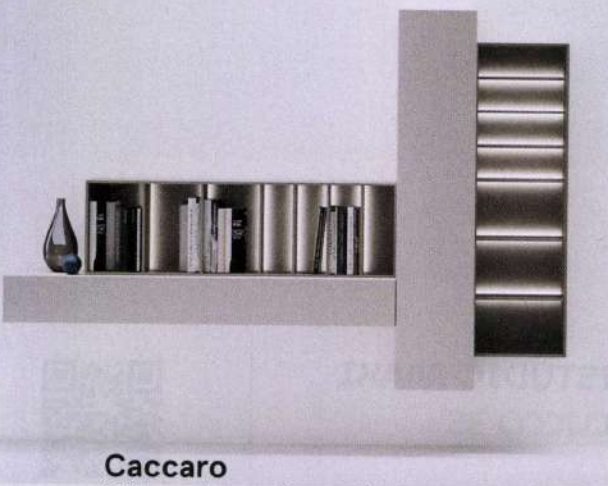

**Versatilità  
 formato living**

**Lema**

Note, side table a C in metallo finitura bronzo con portariviste in cuoio naturale color Whisky. Design Lucidi Pevere  
 > LEMAMOBILI.COM

**Vibieffe**

Giocano sui contrasti di forme, materiali e finiture, i coffee table Point. Top bicolore in cristallo specchiato fumé e in larice spazzolato; gambe in metallo lucido. Design Gianluigi Landoni  
 > VIBIEFFE.COM

**Caccaro**

Wallover, sistema di contenitori componibili, verticali e orizzontali, con vani chiusi e a giorno illuminati a Led. Design Monica Graffeo  
 > CACCARO.COM