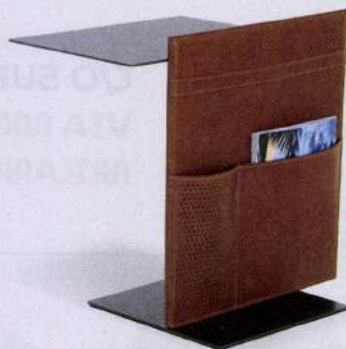

**Potocco**

Hishi, tavolini in&outdoor con base di ceramica smaltata e piano in vetro temperato finitura bronzo. Design Chiara Andreotti  
 > POTOCO.IT

**Twils**

Quadrato, puf di forma cubica rivestiti in tessuto tecnico tagliato al vivo, in varie finiture e dimensioni  
 > TWILS.IT

**Versatilità  
 formato living**

**Lema**

Note, side table a C in metallo finitura bronzo con portariviste in cuoio naturale color Whisky. Design Lucidi Pevere  
 > LEMAMOBILI.COM

**Vibieffe**

Giocano sui contrasti di forme, materiali e finiture, i coffee table Point. Top bicolore in cristallo specchiato fumé e in larice spazzolato; gambe in metallo lucido. Design Gianluigi Landoni  
 > VIBIEFFE.COM

**Caccaro**

Wallover, sistema di contenitori componibili, verticali e orizzontali, con vani chiusi e a giorno illuminati a Led. Design Monica Graffeo  
 > CACCARO.COM