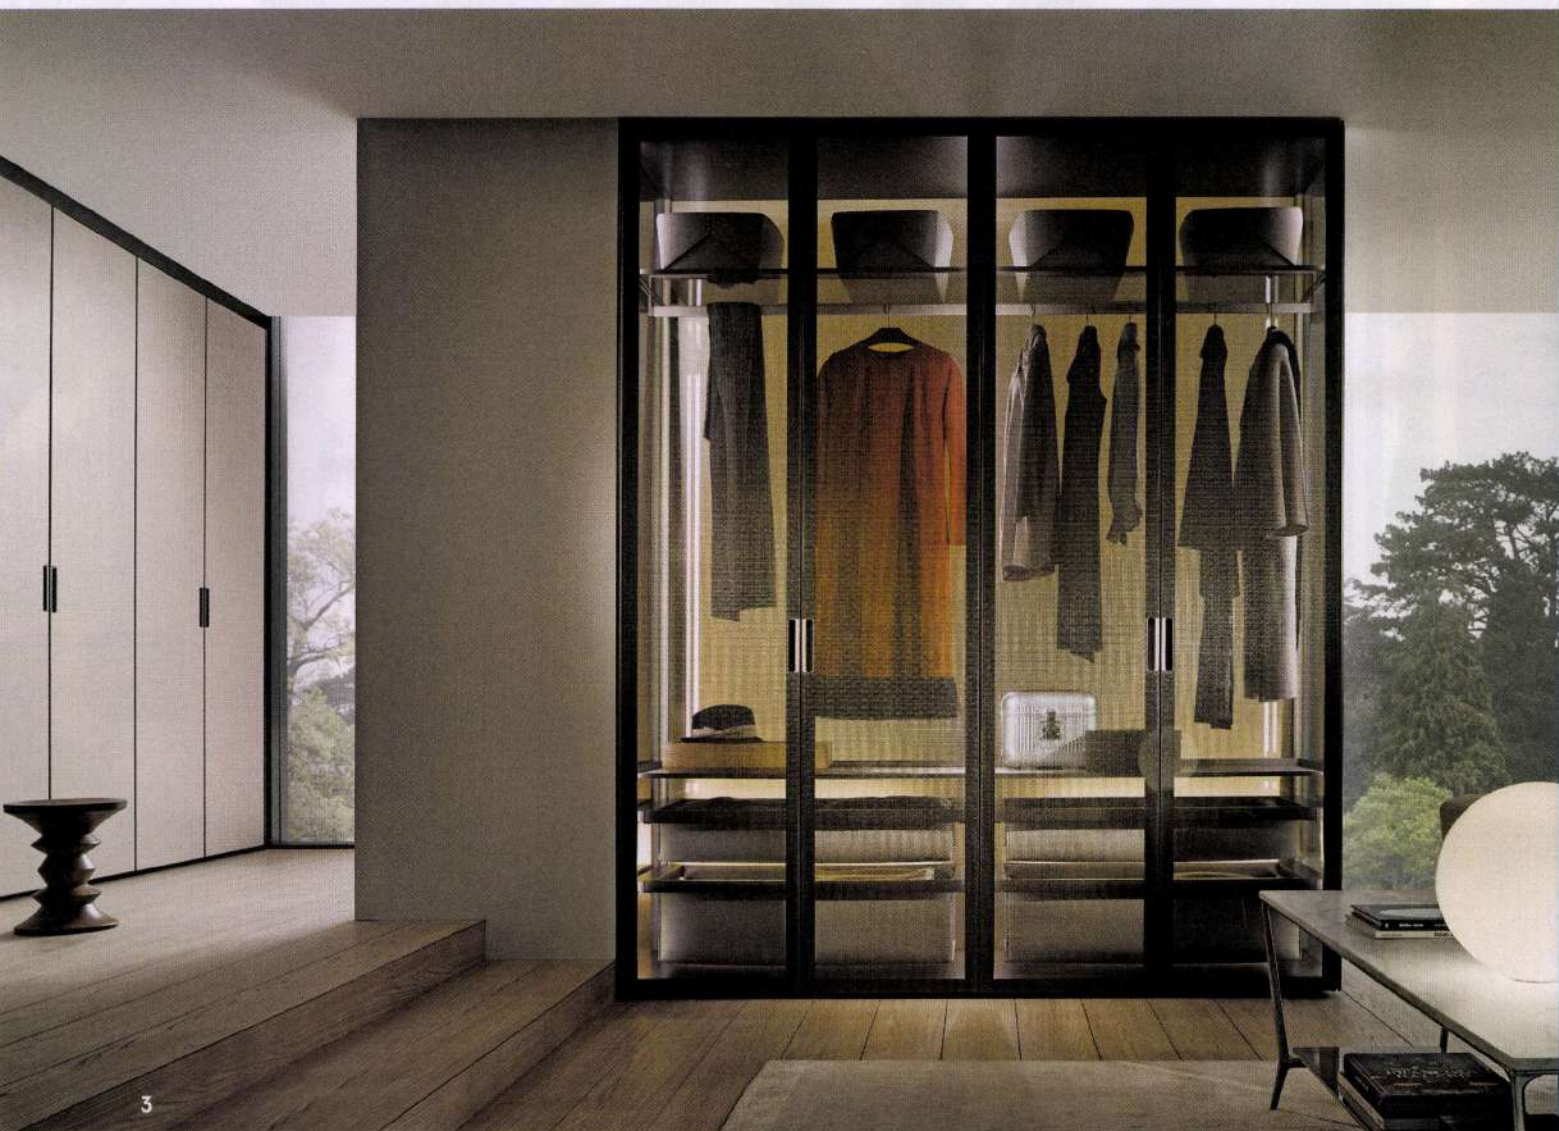

IN EQUILIBRIO SULL'EGEO

Fuori il cemento, dentro un sereno minimalismo nordico.

Tra gli scogli di Karpathos c'è qualcosa di nuovo

Il 7 luglio con il Corriere della Sera 2€ (Corriere della Sera € 1,50 + Living € 0,50). Non vendibile separatamente - ISSN 2499-4812 (OnLine)

10008

3

3 ★ RIMADESIO

Cover Freestanding, design Giuseppe Bavuso. Armadio in alluminio finitura bronzo: ante e fianchi in vetro fibra con rete metallica bronzo. Schienale in vetro acidato e accessori interni in similpelle Arena. Su misura, da cm 64,5x290,6 h
 > RIMADESIO.IT