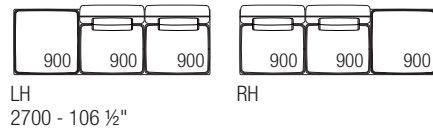

YARD

abacus components

Elemento penisola prof. 1000 - 39 1/4"