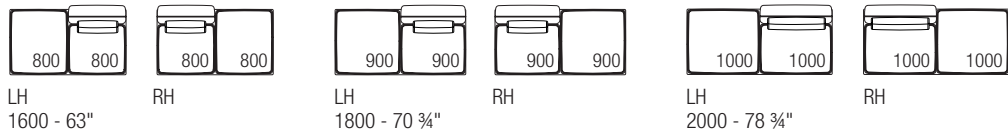

YARD

abacus components

Elemento penisola prof. 1000 - 39 1/4"