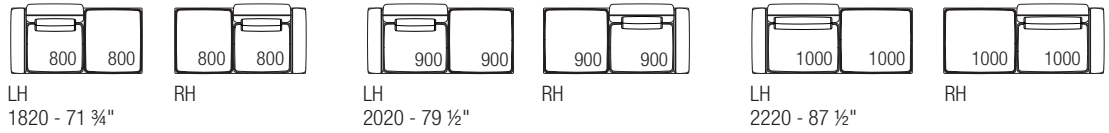

YARD

abacus components

Elemento penisola prof. 1000 - 39 1/4"