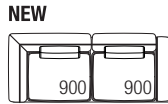

## abacus components

**Sofa**  
depth 1000 - 39 1/4"

2040 - 80 1/4"

2240 - 88 1/2"

2440 - 96"

2840 - 111 3/4"

**Sofa**  
depth 1000 - 39 1/4"

3140 - 123 1/2"

**Sofa**  
depth 1000 - 39 1/4"

2340 - 92"

2340 - 92"

3240 - 127 1/2"

3240 - 127 1/2"

**End unit**  
depth 1000 - 39 1/4"

LH  
1820 - 71 3/4"

RH