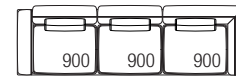

## abacus components

**Sofa**  
depth 1000 - 39 1/4"

2040 - 80 1/4"

2240 - 88 1/2"

2440 - 96"

2840 - 111 3/4"

**Sofa**  
depth 1000 - 39 1/4"

3140 - 123 1/2"

**Sofa**  
depth 1000 - 39 1/4"

2340 - 92"

2340 - 92"

3240 - 127 1/2"

3240 - 127 1/2"

**End unit**  
depth 1000 - 39 1/4"

LH  
1820 - 71 3/4"

RH

LH  
2020 - 79 1/2"

RH

LH  
2220 - 87 1/2"

RH

LH  
2920 - 115"

RH

LH  
2920 - 115"

RH

**Central unit**  
depth 1000 - 39 1/4"

1600 - 63"

1800 - 70 3/4"

2000 - 78 3/4"

2700 - 106 1/2"

**Corner unit**  
depth 1000 - 39 1/4"

LH  
2120 - 83 1/2"

RH