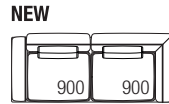

## abacus components

**Sofa**  
depth 1000 - 39 1/4"

2040 - 80 1/4"

2240 - 88 1/2"

2440 - 96"

2840 - 111 3/4"

**Sofa**  
depth 1000 - 39 1/4"

3140 - 123 1/2"

**Sofa**  
depth 1000 - 39 1/4"

2340 - 92"

2340 - 92"

3240 - 127 1/2"

3240 - 127 1/2"

**End unit**  
depth 1000 - 39 1/4"

LH  
1820 - 71 3/4"

RH